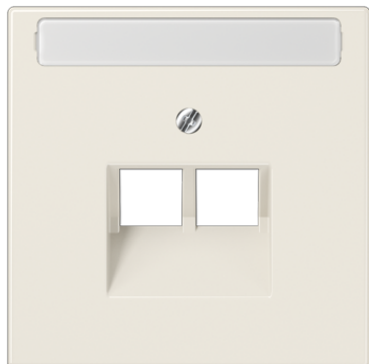

Artikeldatenblatt

Abdeckung mit Schriftfeld für IAE/UAE-Anschlussdose (2 x 8-pol.)

Artikel-Nr.

LS 969-2 NAUA

Abdeckung mit Schriftfeld 9 x 58 mm

für IAE/UAE-Anschlussdosen Art.-Nrn.: UAE 2 x 8 UPO, UAE 8-8 UPO
für Datendose Cat. 6 Art.-Nr.: UAE 8-8 UPOK6E, UAE 8-8 UPOK6
(2 x 8-pol.)

für Medienkonverter 2fach Art.-Nr.: MK-POF-2UAE

Abdeckung passt auch auf Anschlussdosen

Fa. METZ CONNECT (BTR): 1307441001-i bzw. 1307441200-i; E-Dat design 8/8(8), Class E

Fa. Rutenbeck: UAE 8/8 (8/8) UPO, UAE 2x8 (8) UPO, UAE-Cat.5e-8/8 UPO OK, UAE-real. Cat.6-8/8 UPO OK

Farbe:

weiß

Material:

Thermoplast

 Individuelle Laserbeschriftung möglich