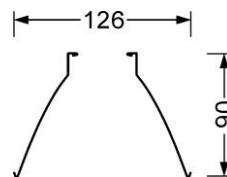

Schnellmontagesystem Hochregal-Spiegelreflektor; Spiegel Reinstaluminium reflexionsverstärkt, freitragend. Gehäusefarbe aluminium hochglanz; Lichtverteilung direkt, extrem tiefstrahlend mit gezielter Regalaufhellung.

Abmessungen LxBxH/DxH (mm): 1129 x 126 x 90
Prüfzeichen: Indoor, CE

Regiolux GmbH
Typ: SDFH LED 1500 aeh
Artikelnummer: 18739000100
Produkt-Deeplink: <http://www.regiolux.de/de/article/18739000100>