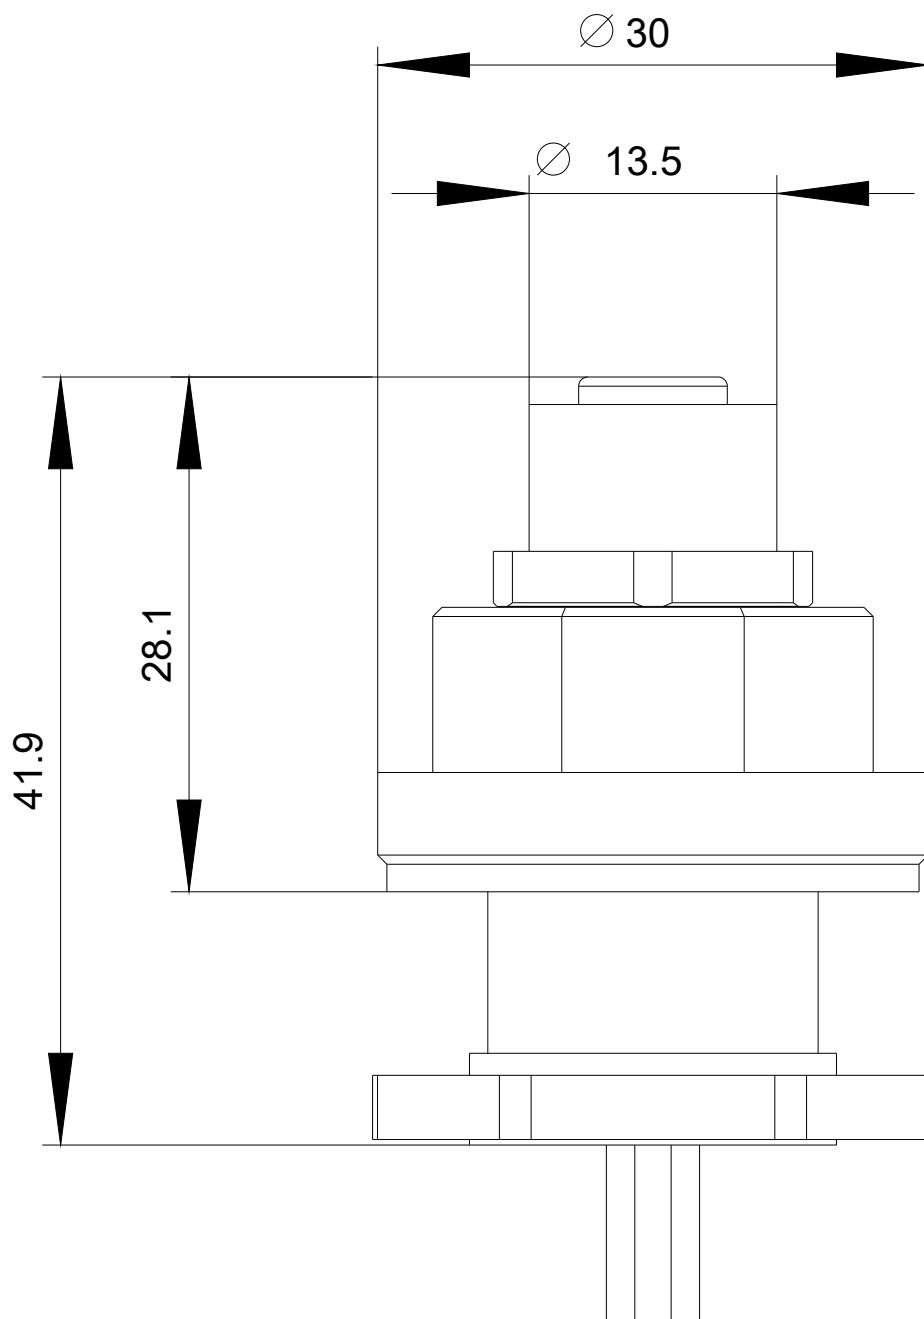

Adapter M12-Buchse, 5-polig, zur M20 Kabeleinführung, für Metallgehäuse

Produkt-Markename	SIRIUS ACT
Produkt-Bezeichnung	Adapter
Ausführung des Produkts	M12-Buchse (female), 5-polig zur M20 Kabeleinführung
Produkttyp-Bezeichnung	3SU1
Allgemeine technische Daten	
Schutzart IP	IP66, IP67, IP69(IP69K)
Anschlüsse/ Klemmen	
Leitungslänge	0,5 m
Einbau/ Befestigung/ Abmessungen	
Einbauhöhe	28,1 mm
Einbautiefe	13,8 mm
Zubehör	
Material des Zubehörs	Metall
Farbe des Zubehörs	schwarz
Approbationen/ Zertifikate	

<https://support.industry.siemens.com/cs/ww/de/ps/3SU1950-0HP10-0AA0>

Bilddatenbank (Produktfotos, 2D-Maßzeichnungen, 3D-Modelle, Geräteschaltpläne, EPLAN Makros, ...)

http://www.automation.siemens.com/bilddb/cax_de.aspx?mlfb=3SU1950-0HP10-0AA0&lang=de