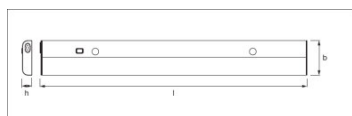

<b>Ausstrahlungswinkel</b>	120 °
----------------------------	-------

Daten des Leuchtensors

<b>Art des Sensors</b>	Bewegung
<b>Sensortechnik</b>	Passiv-Infrarot (PIR)

Abmessungen & Gewicht

<b>Länge</b>	527,0 mm
<b>Breite</b>	67,0 mm
<b>Höhe</b>	19,0 mm
<b>Produktgewicht</b>	425,00 g