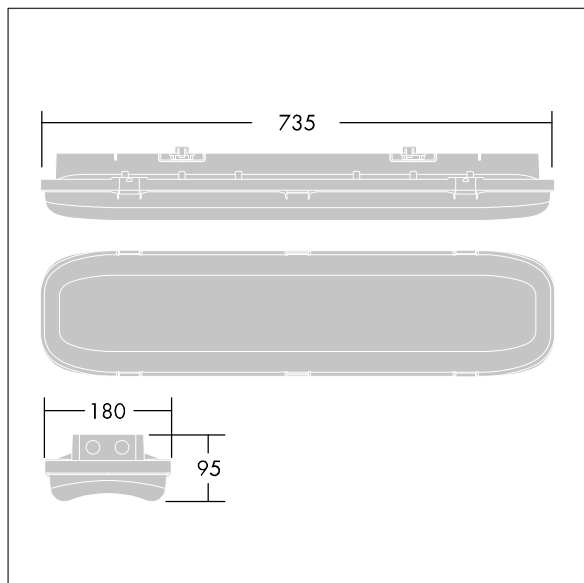

92900124 FORCELED 4000 RF L840

LED 34W LED_FORL_4014		IP66	IK10		CE	850°C	T _a - 20 +35
-----------------------	--	------	------	--	----	-------	----------------------------

ForceLED

Eine kompakte, staub- und feuchtigkeitsfeste LED-Leuchte, IP66. elektronisch - nicht dimmbar nicht dimmbares Betriebsgerät. Schutzklasse I, IK10. Dach: Aluminium, vollständig recycelbar, lackiert, weiß. Diffuser: Polycarbonat (PC), mit innenliegenden Längsprismen. Clips: Edelstahl. Zur Aufputz-, BESA- oder Hängemontage. Schnellbefestigungen für die Anbaumontage im Lieferumfang. Sets zur Decken-, Ketten-, Spannseil- oder Tragschienenmontage sind als Zubehör erhältlich. Mit Funkmodul (Slave). Inklusive LED-Modul mit 4000K..

Abmessungen: 735 x 180 x 95 mm
Gesamtleistung: 34 W
Gewicht: 3,04 kg

TLG_FORL_F_PDBUNLIT.jpg

TLG_FORL_M_LED.wmf

TLG_SP_0041630.ltd

Lampenposition: STD - Standard
Lichtquelle: LED
Leuchten Lichtstrom*: 4150 lm
Leuchten Lichtausbeute*: 122 lm/W
Lampeneffizienz: 122 lm/W
Ähnlichste Farbtemperatur*: 4000 Kelvin
Eta: 1,00 Eta oben: 0,08 Eta unten: 0,92