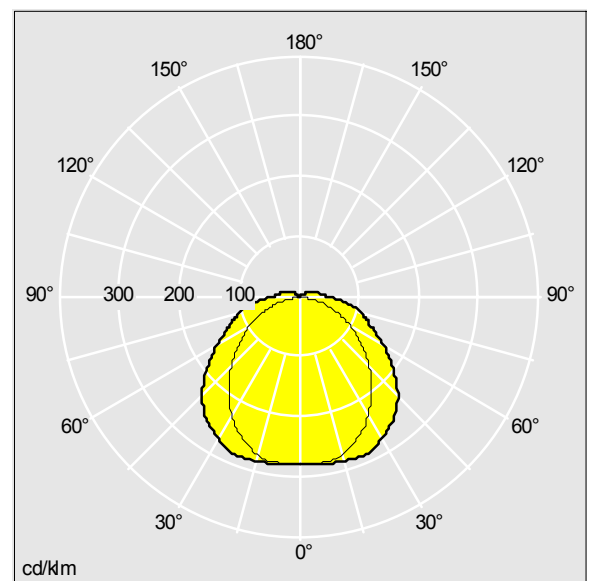

92900124 FORCELED 4000 RF L840

LED 34W LED_FORL_4014		IP66	IK10		CE	850°C	T _a - 20 +35
-----------------------	--	------	------	--	----	-------	----------------------------

ForceLED

Eine kompakte, staub- und feuchtigkeitsfeste LED-Leuchte, IP66. elektronisch - nicht dimmbar nicht dimmbares Betriebsgerät. Schutzklasse I, IK10. Dach: Aluminium, vollständig recycelbar, lackiert, weiß. Diffuser: Polycarbonat (PC), mit innenliegenden Längsprismen. Clips: Edelstahl. Zur Aufputz-, BESA- oder Hängemontage. Schnellbefestigungen für die Anbaumontage im Lieferumfang. Sets zur Decken-, Ketten-, Spannseil- oder Tragschienenmontage sind als Zubehör erhältlich. Mit Funkmodul (Slave). Inklusive LED-Modul mit 4000K..

Abmessungen: 735 x 180 x 95 mm
Gesamtleistung: 34 W
Gewicht: 3,04 kg

TLG_FORL_F_PDBUNLIT.jpg

TLG_FORL_M_LED.wmf

TLG_SP_0041630.ltd

Lampenposition: STD - Standard
Lichtquelle: LED
Leuchten Lichtstrom*: 4150 lm
Leuchten Lichtausbeute*: 122 lm/W
Lampeneffizienz: 122 lm/W
Ähnlichste Farbtemperatur*: 4000 Kelvin
Eta: 1,00 Eta oben: 0,08 Eta unten: 0,92