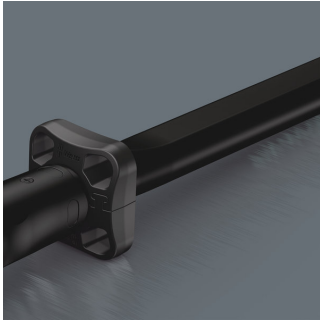

EAN:	4013288211767	Abmessung:	130x80x22 mm
Teilenr.:	05078709001	Gewicht:	30 g
Artikel-Nr.:	7762 Click-Torque Manschette M3	Ursprungsland:	TW
		Zolltarifnr.:	39269097

- Schutz vor Beschädigungen und Verschmutzungen
- Wegrollschutz
- Praktische Transport-/Aufbewahrungssicherung
- Leichte Montage/Demontage
- Click-Torque Manschette als Zubehör für Click-Torque Drehmomentschlüssel B 1, B 2, C 1, C 2, C 3, C 4, X 2, X 3, X 4, X 5 und XP 4

Die Manschette verhindert, dass der Griff des Click-Torque Drehmomentschlüssels den Untergrund berührt. Verschmutzungen und Beschädigungen werden so beim Ablegen des Werkzeugs während des Arbeitens vermieden. Verhindert außerdem das Wegrollen des Werkzeugs. Dient ebenfalls zur Fixierung des Click-Torque Drehmomentschlüssels in der Aufbewahrungs-/Transportbox. Die Manschette lässt sich leicht am Rohr des Drehmomentschlüssels anbringen und abnehmen.

Weblink

https://products.wera.de/de/drehmomentwerkzeuge_serie_click-torque_drehmomentschluessel_click-torque_drehmomentschluessel_zubehoer_7762_click-torque_manschette_r

Wera - 7762 Click-Torque Manschette M3
05078709001 - 4013288211767

Wera Werkzeuge GmbH
Korzter Straße 21-25
D-42349 Wuppertal
Tel: +49 (0)2 02 / 40 45-0
E-Mail: info@wera.de

Click-Torque Drehmomentschlüssel Zubehör

Click-Torque Manschette

Die Click-Torque Manschette wird um das Rohr des Wera Click-Torque Drehmomentschlüssel gelegt. Sie verhindert, dass der Griff den Untergrund berührt. Verschmutzungen und Beschädigungen werden vermieden. Dient ebenfalls als „Wegrollschutz“.