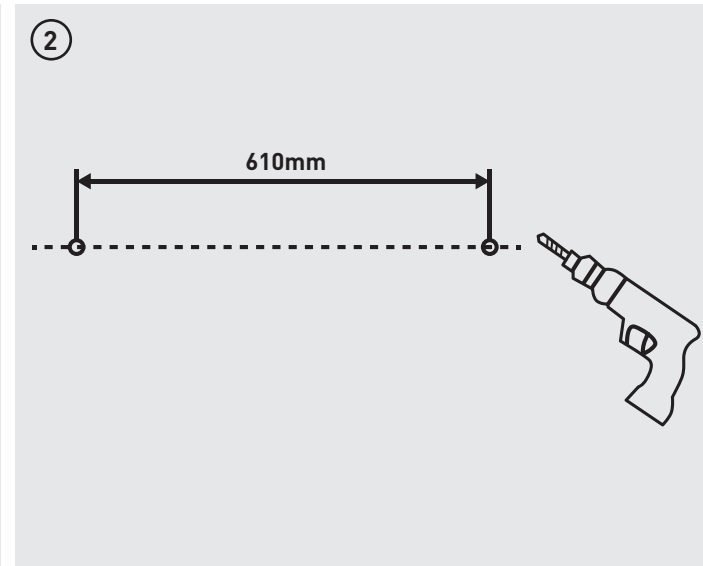

Front

210mm

LUCECO

Installation & Operating Instructions

LED ICE LINEAR

ASSEMBLY AND INSTALLATION

- This product is only suitable for indoor use
- Suspended mounted linear up/down light luminaire
- This product must be disconnected before insulation resistance testing of the lighting circuit

ACCESSORIES:

Tech Help Line UK - 0330 0249 279 Non UK - +44 (0)1952 238 100 Supplied by LUCECO Stafford Park 1, Telford, Shropshire, England, TF3 3BD	Kontakt UK - 0330 0249 279 Non UK - +49 40 89066 878 - 29 Geliefert von Luceco GmbH Holstenplatz 20b, 22765 Hamburg DEUTSCHLAND	Support Technique UK - 0330 0249 279 Non UK - +33 (0)1 61 10 10 35 Notice fournie par Luceco SAS France & Belux 3 Rue de Courtaulin, Magny Le Hongre 77700 FRANCE & BELUX	Servicio de asistencia telefónica UK - 0330 0249 279 Non UK - +34 93 576 83 21 Facilitado por BG Electrical Ltd Liessamins, 6, 08338, Premia de Dalt Barcelona, Spain	Assistenza tecnica telefonica UK - 0330 0249 279 Non UK - +39 0434 1696795 Fornito da BG Electrical Ltd Nexus Italia, Via Amman 10 33170 Pordenone, Italy

Visit our website at www.luceco.com Besuchen Sie uns auf www.luceco.de Visitez notre site Web www.luceco.fr Visite nuestra web en www.luceco.com Visitate il nostro sito www.luceco.com

LIC.JH.01.2017

Rear

LUCECO