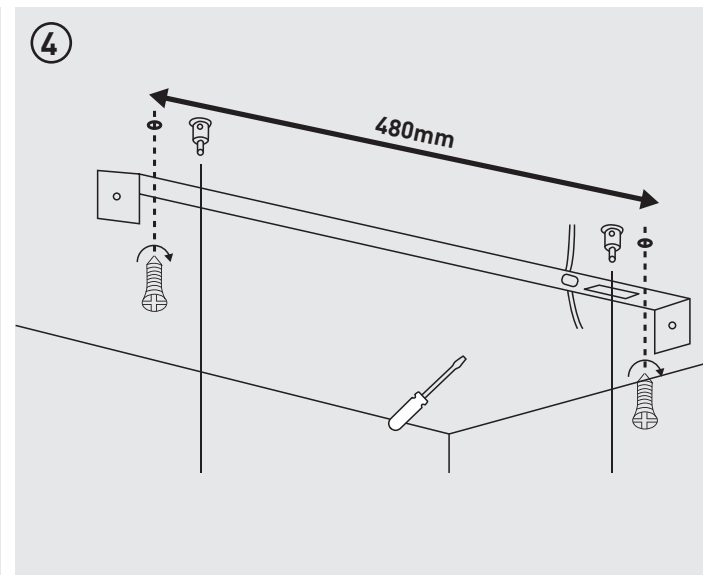

Front

210mm

LUCECO

Installation & Operating Instructions

LED ICE LINEAR

ASSEMBLY AND INSTALLATION

- This product is only suitable for indoor use
- Suspended mounted linear up/down light luminaire
- This product must be disconnected before insulation resistance testing of the lighting circuit

ACCESSORIES:

Tech Help Line UK - 0330 0249 279 Non UK - +44 (0)1952 238 100 Supplied by LUCECO Stafford Park 1, Telford, Shropshire, England, TF3 3BD	Kontakt UK - 0330 0249 279 Non UK - +49 40 89066 878 - 29 Geliefert von Luceco GmbH Holstenplatz 20b, 22765 Hamburg DEUTSCHLAND	Support Technique UK - 0330 0249 279 Non UK - +33 (0)1 61 10 10 35 Notice fournie par Luceco SAS France & Belux 3 Rue de Courtaulin, Magny Le Hongre 77700 FRANCE & BELUX	Servicio de asistencia telefónica UK - 0330 0249 279 Non UK - +34 93 576 83 21 Facilitado por BG Electrical Ltd Liessamins, 6, 08338, Premia de Dalt Barcelona, Spain	Assistenza tecnica telefonica UK - 0330 0249 279 Non UK - +39 0434 1696795 Fornito da BG Electrical Ltd Nexus Italia, Via Amman 10 33170 Pordenone, Italy

Visit our website at www.luceco.com Besuchen Sie uns auf www.luceco.de Visitez notre site Web www.luceco.fr Visite nuestra web en www.luceco.com Visitate il nostro sito www.luceco.com

LIC.JH.01.2017

Rear

LUCECO