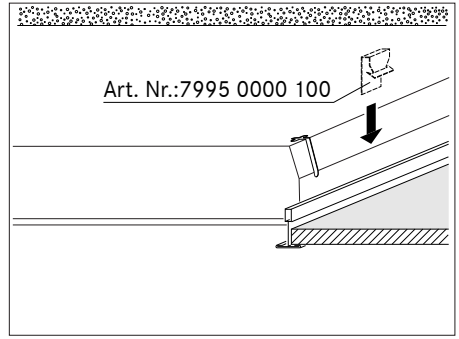

5

6

7

+

Art. Nr.:
79950504100

8

9

10

11

12

13

14

15