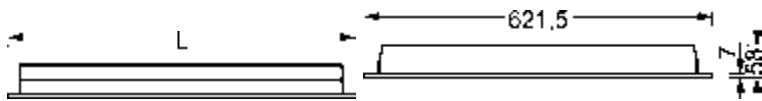

Lampen

Bestückungsmöglichkeit	T5 4x14W G5
Bezeichnung ILCOS	FDH-Ø16

Maße und Montage

Deckeneinbau-Einzelmontage

MBTS1	625 mm	Modulmaß Breite (sichtbare T-Schiene)
MLTS1	625 mm	Modulmaß Länge (sichtbare T-Schiene)
L	621,5 mm	Länge
B	621,5 mm	Breite
H	58 mm	Höhe
T	51 mm	Tiefe
ETS	250 mm	Deckenabstand minimal - empfohlen (sichtbare T-Schiene)
MBVS	625 mm	Modulmaß Breite (verdeckt symmetrisch)
MLVS	625 mm	Modulmaß Länge (verdeckt symmetrisch)
EVS	120 mm	Deckenabstand minimal (verdeckt symmetrisch)
SB	585 mm	Schnittmaß Breite
SL	585 mm	Schnittmaß Länge
EAD	120 mm	Deckenabstand minimal (ausgeschnittene Decke)