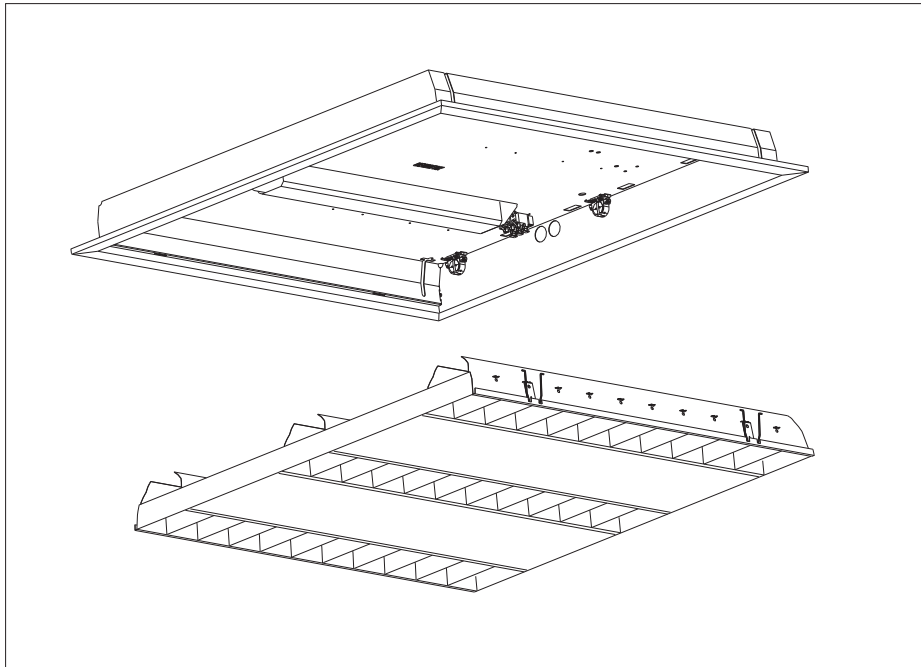

INSTRUCTION

Universal-Einbauleuchte Universal recessed luminaire

REGIOLUX

REGIOLUX GmbH
D-97484 Königsberg/Bay.
Telefon (0 95 25) 89-0
Telefax (0 95 25) 89 73 4
<http://www.regiolum.de>
e-Mail: info@regiolum.de

**UEX
UED
T5**

7604