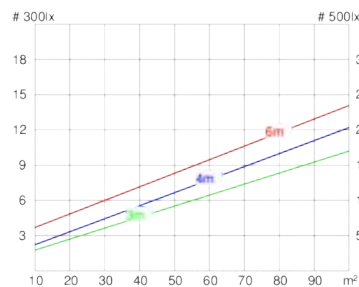

Lichttechnik

Bestückung	T5 4x14W
Wartungsfaktor	Typ C
BAP	$65^\circ < 1000 \text{ cd/m}^2$
UGR quer	14,9
UGR längs	16
Anteil indirekt	0 %
Anteil direkt	100 %
Wirkungsgrad	80,6 %

Technische Daten

Artikelstamm- und Bestelldaten