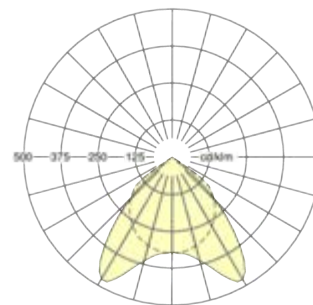

Lichttechnik

Bestückung	T5 4x14W
Wartungsfaktor	Typ C
BAP	$65^\circ < 1000 \text{ cd/m}^2$
UGR quer	14,9
UGR längs	16
Anteil indirekt	0 %
Anteil direkt	100 %
Wirkungsgrad	80,6 %

Technische Daten

Artikelstamm- und Bestelldaten