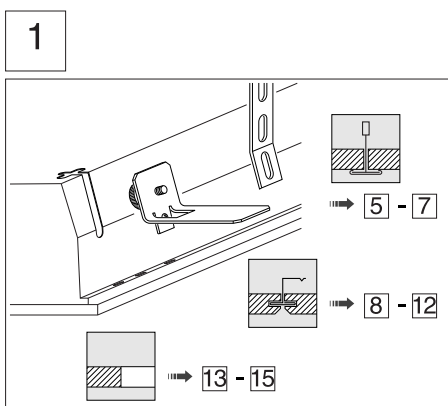

INSTRUCTION

Universal-Einbauleuchte Universal recessed luminaire

REGIOLUX

REGIOLUX GmbH
D-97484 Königsberg/Bay.
Telefon (0 95 25) 89-0
Telefax (0 95 25) 89 73 4
<http://www.regiolum.de>
e-Mail: info@regiolum.de

**UEX
UED
T5**

7604