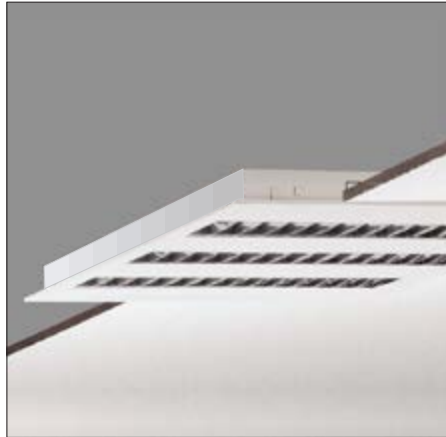

INSTRUCTION

Universal-Einbauleuchte Universal recessed luminaire

REGIOLUX

REGIOLUX GmbH
D-97484 Königsberg/Bay.
Telefon (0 95 25) 89-0
Telefax (0 95 25) 89 73 4
<http://www.regiolum.de>
e-Mail: info@regiolum.de

**UEX
UED
T5**

7604