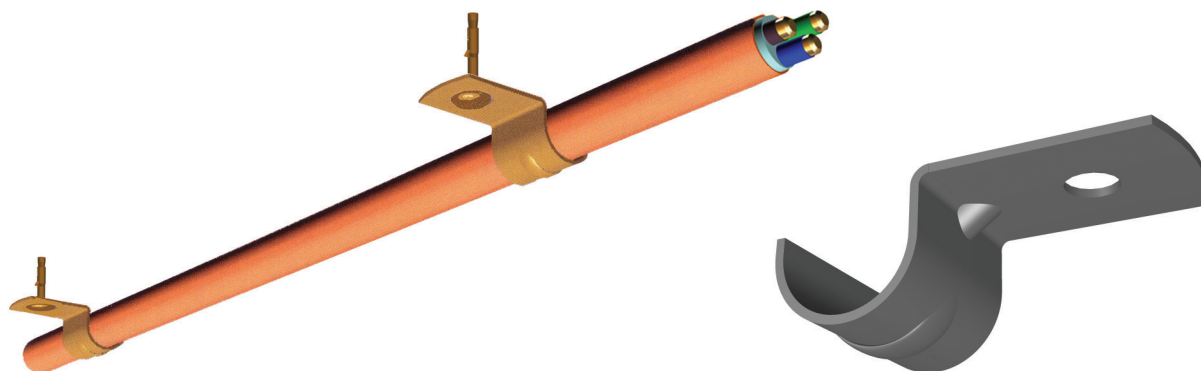

KLAMMERFIXSS Kabelklammer

Verlegeabstand: ≤ 600 mm

Befestigungssystem BETAFIXSS	Anzahl der Notlaufkabel	Befestigungs- abstand	Belastung	Nenngröße	Querschnitt Aderanzahl	Funktionserhalt
Kabelklammer KLAMMERFIXSS	1 Stk	≤ 600 mm	-	Ø ≤ 45 mm	≤ 16 mm ² ≤ 52x2x0,8	E30/E90

Anwendung: Zur Einzelverlegung von BETAflam® Kabeln E30/E90 an Decken oder Wänden waagrecht, schräg und senkrecht.

Rexel - Nr.:	Schellentyp	für Kabel Ø mm	Stück / VPE	Listenpreis EUR / 100 Stück
3075370	KLAMMERFIXSS 08	6 - 8	100	61,50
3075389	KLAMMERFIXSS 10	8 - 10	100	61,60
2071142	KLAMMERFIXSS 12	10 - 12	100	64,50
3075397	KLAMMERFIXSS 14	12 - 14	100	65,90
3075400	KLAMMERFIXSS 16	14 - 16	100	66,80
3075419	KLAMMERFIXSS 19	17 - 19	50	68,30
3075427	KLAMMERFIXSS 21	19 - 21	50	73,30
3075435	KLAMMERFIXSS 25	23 - 25	50	75,20

Abgabe nur in kompletten Verpackungseinheiten

Rexel - Nr.:	geeignete Dübel		Stück / VPE	Listenpreis EUR / 100 Stück
2289350	SNA 6x30/5	Nagelanker	100	60,90
2289377	MMS-MS 7,5 x 45	Schraubanker	100	50,70