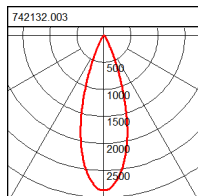

Calido Clickbeam Maxi

742132.003 | Anbaustrahler

Anbaustrahler
4051859364528
LED
D 110, H 215

LED-Anbaustrahler mit modernem Design in Zylinderform ohne sichtbare Kühlrippen. Gehäuse Aluminium-Druckguss und Stahlblech pulverbeschichtet. 356° horizontal dreh- und 90° vertikal schwenkbar. Frontring Aluminium-Druckguss schwarz. Hybrid-Optiksystem mit Polycarbonat-Linse und Reflektor Aluminium facettiert für besonders homogene Ausleuchtung. Spezielle Clickbeam-Linse geeignet für verschiedene Ausstrahlungswinkel. Mittels Druckmechanismus verstellbare Linsenposition zum Einstellen des Ausstrahlungswinkels. UVA- und IR-freies Licht. Mit Multi-Adapter für 3-Phasen-Stromschienen 230 V. Geeignet für Stromschiene an Decke. Betriebsgerät im Leuchtgehäuse integriert. Werkzeuglos montierbares Zubehör: Wabenraster.

Sichtfarbe

Lieferbare Farbe tiefschwarz, matt (RAL 9005)

Maße und Gewichte

Durchmesser D 110 mm
Höhe H 215 mm
Gewicht 1,23 kg

Leuchtmittel

Leuchtmittel LED
Farbtemperatur 3000K
Farbwiedergabeindex Ra 80
Farbtoleranz (MacAdam) 3
Lebensdauer 50000 h (L70/B50)