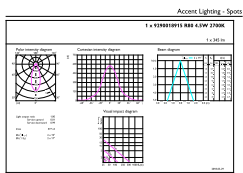

Photometrische Daten

LEDspot CorePro 1.8-30W E14 R39 827 36D ND