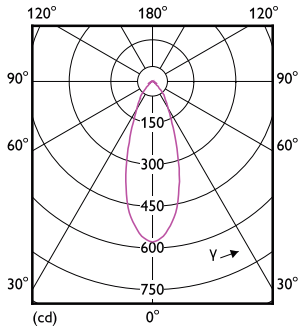

CorePro LEDspot-Reflektoren

Photometrische Daten

LEDspot CorePro 4-60W E27 R80 827 36D ND