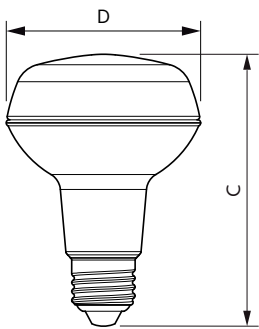

## Abmessungsskizzen

R80 5-60W 345lm 36D 2700K E27 No

Product	D	C
CorePro LEDspot CoreProLEDspot ND 4-60W R80 E27 827 36D	80 mm	112 mm