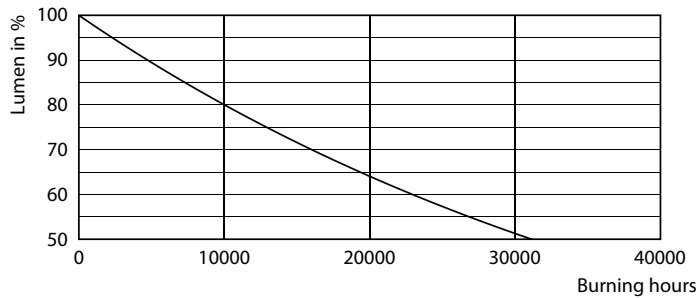

Lebensdauer

LEDspot CorePro 1.8-30W E14 R39 827 36D ND