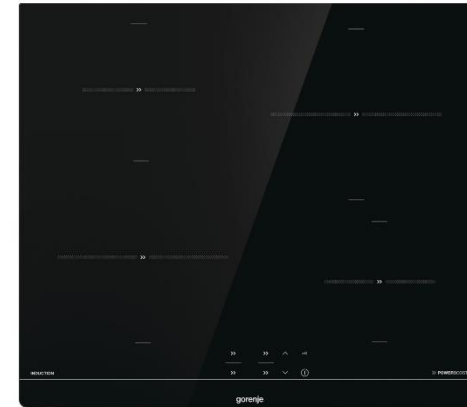

JUMPY SET 736174

BO737E114X 802176

IT640BSC 817497

BO737E114X Farbe: Edelstahl Farbe Handgriff: Edelstahl Stangengriff Material Bedienfeld: Edelstahl klassisch
Backofenvolumen: 71 Liter Multifunktions-Backofen BigSpace - 71 Liter SuperSize Größe des größten Backblechs: 1316 cm ² HomeMade Plus: HomeMade Plus Design PerfectGrill
Temperatursteuerung über Bedienknebel Knebelform: Versenkbare Knebel IconLED
Beleuchtung Backen auf allen Ebenen

1 Fettfann, 1 Grillros, Seitliche Einhängegitter
Thermoelektrische Sicherung Dynamisches Kühlgebläse mit Nachlaufautomatik (DC+) C (Compact Door), 2fach verglast
AquaClean Supreme-Beschichtung Anti-Fingerprint Beschichtung Aushängbare Glas-Backofentür
Energieverbrauch: 0,81 kWh (Ventilator), 0,94 kWh (Konventionell) Anschlusswert: 3300 W Gerätemaß (HxBxT): 59,5 x 59,7 x 54,7 cm Einbaumaß (HxBxT): 58,3-60 x 56-56,8 x 55 cm Artikel-Nr.: 802176 EAN-Nr.: 3838782346002

IT640BSC Essential Typ: BI6DA-S0 Farbe: Schwarz seitlich geschliffen	4 Induktionskochzonen Links vorne: Ø 21 cm, 1,5/2 kW, Rechts vorne: Ø 14,5 cm, 1,2/1,6 kW, Links hinten: Ø 14,5 cm, 1,2/1,6 kW, Rechts hinten: Ø 21 cm, 1,5/2 kW
TouchControl-Sensorbedienung Timerfunktion	Bedienteil mit integrierter Restwärmeanzeige Kindersicherung
PowerBoost	Anschlusswert: 7200 W Gerätemaß (HxBxT): 5,8 x 59,5 x 52 cm Einbaumaß (HxBxT): 7,4 x 56-56,2 x 49,5 cm Artikel-Nr.: 817497 EAN-Nr.: 3838782424816