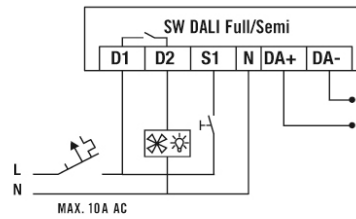

ACTUATOR FULL AUTO C3 DALI

Artikelnummer

EP10427473

GTIN

4015120427473

Technische Daten

ALLGEMEIN	
Geräteklasse	Elektrisches Zubehör
Fernbedienbar	–
Konformität	CE, EAC, RoHS, SundaHus, WEEE
Garantie	3 Jahre
BEFESTIGUNG	
Montageart	Einbau
Montageort	Dose
Einbaumaß	Einbaulänge: 45 mm x Einbaubreite: 45 mm x Einbautiefe: 25 mm, Ø 68 mm
Anschlussart	Schraubklemme
Anschließer Leiterquerschnitt	1,50 - 2,50 mm ²
GEHÄUSE	

Produktbeschreibung

- Voll- oder Halbautomatik-Schaltaktor für Kanal 3
- Tastereingang zum manuellen Schalten
- Potentialfreies Relais mit 10 A Schaltleistung

Abmessungen	Länge 45 mm x Breite 45 mm x Höhe/Tiefe 24 mm
Gewicht	30 g
Werkstoff	UV-stabilisiertes Polycarbonat
Schutzart	IP20
Zulässige Umgebungstemperatur	0 °C...+50 °C
Relative Luftfeuchte	5 - 93 %, nicht kondensierend
Farbe	weiß, ähnlich RAL 9010

ELEKTRISCHE AUSFÜHRUNG

Steuerungssystem	DALI
Schutzklasse	II
Nennspannung	13 - 22,4 V
Leistungsaufnahme	0,2 W

ACTUATOR FULL AUTO C3 DALI

Artikelnummer GTIN
EP10427473 4015120427473

Masszeichnung

Schaltplan