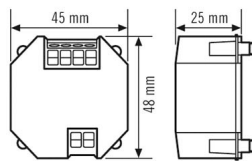

ACTUATOR FULL AUTO C3 DALI

Artikelnummer   GTIN
EP10427473   4015120427473

Masszeichnung