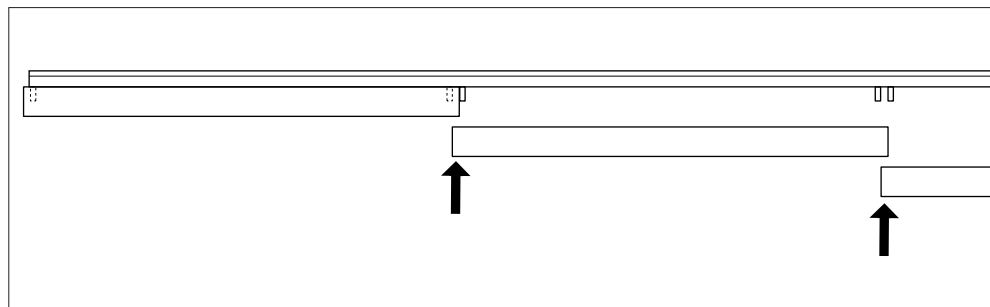

Art.-Nr. 531317 - 01/2010