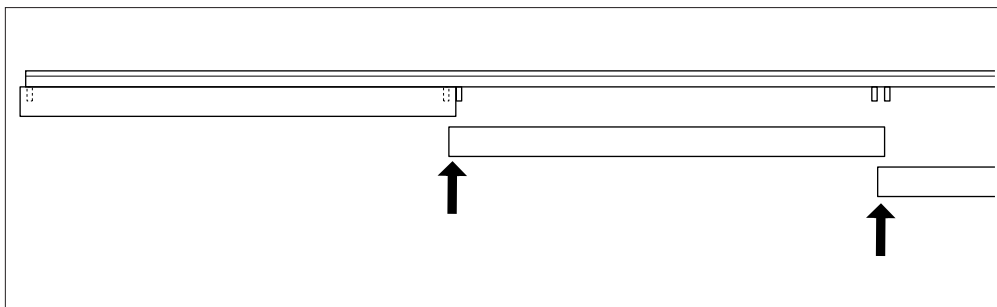

Art.-Nr. 531317 - 01/2010