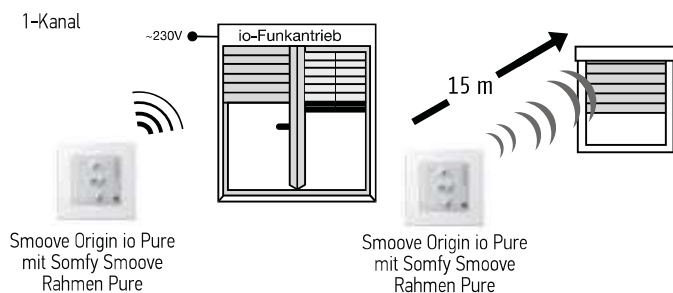

## Smoove Origin io

Smoove Origin io Pure inkl.  
Somfy Smoove Rahmen Pure

Smoove Origin IN io Pure

Manuelle Steuerung eines io-Funkantriebs / io-Funkempfängers oder mehrerer io-Funkantriebe / io-Funkempfänger gleichzeitig per Funk. 1-Kanal-Funkwandsender

### Produktvorteile

- Bedienung über Drucktasten
- Passend zu allen gängigen Schalterprogrammen über einen 50 x 50 mm Adapterrahmen der Schalterhersteller, siehe Seite 160, sowie Befestigungsplatte für andere Schalterprogramme
- Vielzahl an Gestaltungsmöglichkeiten mit den Somfy Smoove Rahmen
- Einzel- oder Gruppenbedienung möglich
- AUF-Taste zum Öffnen des Rollladens, Einfahren der Markise
- „my“-Taste zum Stoppen oder Aufrufen der Lieblingsposition
- AB-Taste zum Schließen des Rollladens, Ausfahren der Markise
- Programmieraste auf der Rückseite des Moduls
- Befestigungsplatte für einfache und flexible Wandmontage, keine UP-Dose erforderlich
- LED zur Sendeanzeige
- Drahtlos und batteriebetrieben, daher geringster Installationsaufwand, mit Batteriezustandsanzeige

### Funktionsprinzip

	Artikel-Nr.
<b>Smoove Origin io Pure inkl. Somfy Smoove Rahmen Pure</b>	<b>1 811 066</b>

Lieferumfang: Funkmodul inkl. Batterie, Somfy Smoove Rahmen Pure und Befestigungsplatte für Somfy Smoove Rahmen.