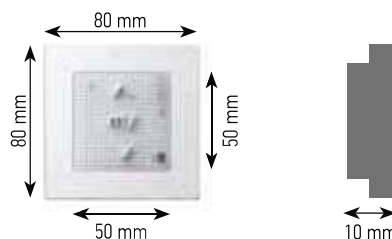

Technische Daten

Betriebsspannung:	3 V (Batterie Typ CR 2430)
Betriebstemperatur:	0 °C bis +60 °C
Umgebungsbedingungen:	trockene Wohnräume
Schutzart:	IP 30
Funkfrequenz:	868,95 MHz
Abmessungen (BxHxT):	50 x 50 x 10 mm