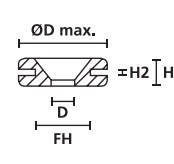

Durchführungstüllen

Überall, wo Leitungen und Kabel durch Ausgänge und Durchbrüche geführt werden, bieten HellermannTyton Durchführungstüllen hervorragenden mechanischen Schutz.

Hauptmerkmale

- Schützt Kabel vor scharfen Kanten
- Bietet zusätzlich Zugentlastung
- Flexibel und leicht zu verarbeiten
- Sehr gut beständig gegen Chemikalien und Umwelteinflüsse

MATERIAL	PVC, flammwidrig (PVC-FR)	Polyvinylchlorid (PVC)
Betriebs-temperatur	-30 °C bis +60 °C	
Härte Shore-A	56±5	70±5
Brandschutz-eigenschaften	UL94 V0	UL94 HB