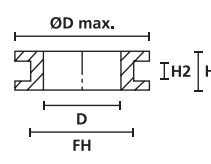

Durchführungstüllen

Überall, wo Leitungen und Kabel durch Ausgänge und Durchbrüche geführt werden, bieten HellermannTyton Durchführungstüllen hervorragenden mechanischen Schutz.

Hauptmerkmale

- Schützt Kabel vor scharfen Kanten
- Bietet zusätzlich Zugentlastung
- Flexibel und leicht zu verarbeiten
- Sehr gut beständig gegen Chemikalien und Umwelteinflüsse

MATERIAL	PVC, flammwidrig (PVC-FR)	Polyvinylchlorid (PVC)
Betriebs-temperatur	-30 °C bis +60 °C	
Härte Shore-A	56±5	70±5
Brandschutz-eigenschaften	UL94 V0	UL94 HB