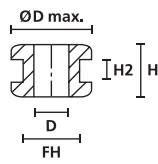

Durchführungstüllen

Überall, wo Leitungen und Kabel durch Ausgänge und Durchbrüche geführt werden, bieten HellermannTyton Durchführungstüllen hervorragenden mechanischen Schutz.

Hauptmerkmale

- Schützt Kabel vor scharfen Kanten
- Bietet zusätzlich Zugentlastung
- Flexibel und leicht zu verarbeiten
- Sehr gut beständig gegen Chemikalien und Umwelteinflüsse

MATERIAL	PVC, flammwidrig (PVC-FR)	Polyvinylchlorid (PVC)
Betriebs-temperatur	-30 °C bis +60 °C	
Härte Shore-A	56±5	70±5
Brandschutz-eigenschaften	UL94 V0	UL94 HB