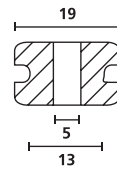

HV1101

HV1201 bis HV1218

HV1301 bis HV1305

HV1401

HV1402

HV1502

HV1606 bis HV1608

HV1606 bis HV1608

HV1606 bis HV1608

Durchführungstüllen

TYP	Zeichnung	Bündel Ø max.	Ø Befestigungsloch (FH)	Ø D	Höhe (H)	Höhe (H2)	Material	Farbe	Art.-Nr.
HV1101		25,5	19,0	12,0	10,0	1,6	PVC-FR	Schwarz (BK)	633-01010
HV1212		9,0	6,0	4,0	7,0	1,0	PVC-FR	Schwarz (BK)	633-02120
HV1201		9,5	6,4	4,0	5,6	1,6	PVC-FR	Schwarz (BK)	633-02010
HV1201B		9,5	6,4	4,0	6,5	2,5	PVC-FR	Schwarz (BK)	633-02020
HV1215		10,0	8,0	6,0	5,0	1,0	PVC-FR	Schwarz (BK)	633-02150
HV1209		11,0	9,0	4,0	5,5	1,5	PVC-FR	Schwarz (BK)	633-02090
HV1208		14,0	9,5	8,0	8,0	1,5	PVC-FR	Schwarz (BK)	633-02080
HV1207		14,0	10,0	6,0	6,4	1,5	PVC-FR	Schwarz (BK)	633-02070
HV1218		14,0	10,0	6,0	9,0	4,0	PVC-FR	Schwarz (BK)	633-02180
HV1216		14,5	8,0	5,0	6,5	1,5	PVC-FR	Schwarz (BK)	633-02160
HV1210		15,0	9,0	6,0	10,5	2,0	PVC-FR	Schwarz (BK)	633-02100
HV1203		17,5	12,0	10,0	6,8	2,0	PVC-FR	Schwarz (BK)	633-02030
HV1204		17,5	12,0	10,0	8,8	4,0	PVC-FR	Schwarz (BK)	633-02040
HV1206		17,5	12,0	10,0	10,8	6,0	PVC-FR	Schwarz (BK)	633-02060
HV1205		17,5	13,5	10,0	8,7	4,0	PVC-FR	Schwarz (BK)	633-02050
HV1303			15,9	11,0	8,0	6,4	1,6	PVC-FR	Schwarz (BK)
HV1301	15,9		11,0	8,0	7,0	1,0	PVC-FR	Schwarz (BK)	633-03010
HV1302	15,9		11,0	8,0	9,0	3,0	PVC-FR	Schwarz (BK)	633-03020
HV1304	15,9		11,0	8,0	10,8	6,0	PVC-FR	Schwarz (BK)	633-03040
HV1305	24,0		18,0	14,0	7,0	3,0	PVC-FR	Schwarz (BK)	633-03050
	24,0		18,0	14,0	7,0	3,0	PVC-FR	Weiß (WH)	633-03059
HV1401		15,9	9,5	5,0	4,8	0,8	PVC-FR	Schwarz (BK)	633-04010
HV1402		23,0	18,5	6,0	7,0	2,0	PVC-FR	Schwarz (BK)	633-04020
HV1502		11,5	8,0	6,5	8,0	1,5	PVC	Schwarz (BK)	633-05020
HV1606		31,0	25,0	17,0	11,0	3,0	PVC-FR	Grau (GY)	633-06068
HV1607		43,0	37,0	29,0	11,0	3,0	PVC-FR	Grau (GY)	633-06078
HV1608		58,0	52,0	44,0	11,0	3,0	PVC-FR	Grau (GY)	633-06088

Alle Maße in mm. Technische Änderungen vorbehalten.