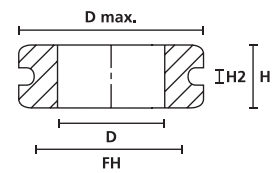

HV1101

HV1201 bis HV1218

HV1301 bis HV1305

HV1401

HV1402

HV1502

HV1606 bis HV1608

HV1606 bis HV1608

HV1606 bis HV1608

Durchführungstüllen

TYP	Zeichnung	Bündel Ø max.	Ø Befestigungsloch (FH)	Ø D	Höhe (H)	Höhe (H2)	Material	Farbe	Art.-Nr.
HV1101		25,5	19,0	12,0	10,0	1,6	PVC-FR	Schwarz (BK)	633-01010
HV1212		9,0	6,0	4,0	7,0	1,0	PVC-FR	Schwarz (BK)	633-02120
HV1201		9,5	6,4	4,0	5,6	1,6	PVC-FR	Schwarz (BK)	633-02010
HV1201B		9,5	6,4	4,0	6,5	2,5	PVC-FR	Schwarz (BK)	633-02020
HV1215		10,0	8,0	6,0	5,0	1,0	PVC-FR	Schwarz (BK)	633-02150
HV1209		11,0	9,0	4,0	5,5	1,5	PVC-FR	Schwarz (BK)	633-02090
HV1208		14,0	9,5	8,0	8,0	1,5	PVC-FR	Schwarz (BK)	633-02080
HV1207		14,0	10,0	6,0	6,4	1,5	PVC-FR	Schwarz (BK)	633-02070
HV1218		14,0	10,0	6,0	9,0	4,0	PVC-FR	Schwarz (BK)	633-02180
HV1216		14,5	8,0	5,0	6,5	1,5	PVC-FR	Schwarz (BK)	633-02160
HV1210		15,0	9,0	6,0	10,5	2,0	PVC-FR	Schwarz (BK)	633-02100
HV1203		17,5	12,0	10,0	6,8	2,0	PVC-FR	Schwarz (BK)	633-02030
HV1204		17,5	12,0	10,0	8,8	4,0	PVC-FR	Schwarz (BK)	633-02040
HV1206		17,5	12,0	10,0	10,8	6,0	PVC-FR	Schwarz (BK)	633-02060
HV1205		17,5	13,5	10,0	8,7	4,0	PVC-FR	Schwarz (BK)	633-02050
HV1303			15,9	11,0	8,0	6,4	1,6	PVC-FR	Schwarz (BK)
HV1301	15,9		11,0	8,0	7,0	1,0	PVC-FR	Schwarz (BK)	633-03010
HV1302	15,9		11,0	8,0	9,0	3,0	PVC-FR	Schwarz (BK)	633-03020
HV1304	15,9		11,0	8,0	10,8	6,0	PVC-FR	Schwarz (BK)	633-03040
HV1305	24,0		18,0	14,0	7,0	3,0	PVC-FR	Schwarz (BK)	633-03050
	24,0		18,0	14,0	7,0	3,0	PVC-FR	Weiß (WH)	633-03059
HV1401		15,9	9,5	5,0	4,8	0,8	PVC-FR	Schwarz (BK)	633-04010
HV1402		23,0	18,5	6,0	7,0	2,0	PVC-FR	Schwarz (BK)	633-04020
HV1502		11,5	8,0	6,5	8,0	1,5	PVC	Schwarz (BK)	633-05020
HV1606		31,0	25,0	17,0	11,0	3,0	PVC-FR	Grau (GY)	633-06068
HV1607		43,0	37,0	29,0	11,0	3,0	PVC-FR	Grau (GY)	633-06078
HV1608		58,0	52,0	44,0	11,0	3,0	PVC-FR	Grau (GY)	633-06088

Alle Maße in mm. Technische Änderungen vorbehalten.