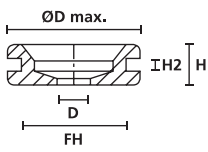

HV1101

HV1201 bis HV1218

HV1301 bis HV1305

HV1401

HV1402

HV1502

HV1606 bis HV1608

HV1606 bis HV1608

HV1606 bis HV1608

Durchführungstüllen

TYP	Zeichnung	Bündel Ø max.	Ø Befestigungsloch (FH)	Ø D	Höhe (H)	Höhe (H2)	Material	Farbe	Art.-Nr.
HV1101		25,5	19,0	12,0	10,0	1,6	PVC-FR	Schwarz (BK)	633-01010
HV1212		9,0	6,0	4,0	7,0	1,0	PVC-FR	Schwarz (BK)	633-02120
HV1201		9,5	6,4	4,0	5,6	1,6	PVC-FR	Schwarz (BK)	633-02010
HV1201B		9,5	6,4	4,0	6,5	2,5	PVC-FR	Schwarz (BK)	633-02020
HV1215		10,0	8,0	6,0	5,0	1,0	PVC-FR	Schwarz (BK)	633-02150
HV1209		11,0	9,0	4,0	5,5	1,5	PVC-FR	Schwarz (BK)	633-02090
HV1208		14,0	9,5	8,0	8,0	1,5	PVC-FR	Schwarz (BK)	633-02080
HV1207		14,0	10,0	6,0	6,4	1,5	PVC-FR	Schwarz (BK)	633-02070
HV1218		14,0	10,0	6,0	9,0	4,0	PVC-FR	Schwarz (BK)	633-02180
HV1216		14,5	8,0	5,0	6,5	1,5	PVC-FR	Schwarz (BK)	633-02160
HV1210		15,0	9,0	6,0	10,5	2,0	PVC-FR	Schwarz (BK)	633-02100
HV1203		17,5	12,0	10,0	6,8	2,0	PVC-FR	Schwarz (BK)	633-02030
HV1204		17,5	12,0	10,0	8,8	4,0	PVC-FR	Schwarz (BK)	633-02040
HV1206		17,5	12,0	10,0	10,8	6,0	PVC-FR	Schwarz (BK)	633-02060
HV1205		17,5	13,5	10,0	8,7	4,0	PVC-FR	Schwarz (BK)	633-02050
HV1303			15,9	11,0	8,0	6,4	1,6	PVC-FR	Schwarz (BK)
HV1301	15,9		11,0	8,0	7,0	1,0	PVC-FR	Schwarz (BK)	633-03010
HV1302	15,9		11,0	8,0	9,0	3,0	PVC-FR	Schwarz (BK)	633-03020
HV1304	15,9		11,0	8,0	10,8	6,0	PVC-FR	Schwarz (BK)	633-03040
HV1305	24,0		18,0	14,0	7,0	3,0	PVC-FR	Schwarz (BK)	633-03050
	24,0		18,0	14,0	7,0	3,0	PVC-FR	Weiß (WH)	633-03059
HV1401		15,9	9,5	5,0	4,8	0,8	PVC-FR	Schwarz (BK)	633-04010
HV1402		23,0	18,5	6,0	7,0	2,0	PVC-FR	Schwarz (BK)	633-04020
HV1502		11,5	8,0	6,5	8,0	1,5	PVC	Schwarz (BK)	633-05020
HV1606		31,0	25,0	17,0	11,0	3,0	PVC-FR	Grau (GY)	633-06068
HV1607		43,0	37,0	29,0	11,0	3,0	PVC-FR	Grau (GY)	633-06078
HV1608		58,0	52,0	44,0	11,0	3,0	PVC-FR	Grau (GY)	633-06088

Alle Maße in mm. Technische Änderungen vorbehalten.