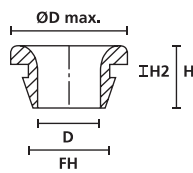

HV1101

HV1201 bis HV1218

HV1301 bis HV1305

HV1401

HV1402

HV1502

HV1606 bis HV1608

HV1606 bis HV1608

HV1606 bis HV1608

Durchführungstüllen

TYP	Zeichnung	Bündel Ø max.	Ø Befestigungsloch (FH)	Ø D	Höhe (H)	Höhe (H2)	Material	Farbe	Art.-Nr.
HV1101		25,5	19,0	12,0	10,0	1,6	PVC-FR	Schwarz (BK)	633-01010
HV1212		9,0	6,0	4,0	7,0	1,0	PVC-FR	Schwarz (BK)	633-02120
HV1201		9,5	6,4	4,0	5,6	1,6	PVC-FR	Schwarz (BK)	633-02010
HV1201B		9,5	6,4	4,0	6,5	2,5	PVC-FR	Schwarz (BK)	633-02020
HV1215		10,0	8,0	6,0	5,0	1,0	PVC-FR	Schwarz (BK)	633-02150
HV1209		11,0	9,0	4,0	5,5	1,5	PVC-FR	Schwarz (BK)	633-02090
HV1208		14,0	9,5	8,0	8,0	1,5	PVC-FR	Schwarz (BK)	633-02080
HV1207		14,0	10,0	6,0	6,4	1,5	PVC-FR	Schwarz (BK)	633-02070
HV1218		14,0	10,0	6,0	9,0	4,0	PVC-FR	Schwarz (BK)	633-02180
HV1216		14,5	8,0	5,0	6,5	1,5	PVC-FR	Schwarz (BK)	633-02160
HV1210		15,0	9,0	6,0	10,5	2,0	PVC-FR	Schwarz (BK)	633-02100
HV1203		17,5	12,0	10,0	6,8	2,0	PVC-FR	Schwarz (BK)	633-02030
HV1204		17,5	12,0	10,0	8,8	4,0	PVC-FR	Schwarz (BK)	633-02040
HV1206		17,5	12,0	10,0	10,8	6,0	PVC-FR	Schwarz (BK)	633-02060
HV1205		17,5	13,5	10,0	8,7	4,0	PVC-FR	Schwarz (BK)	633-02050
HV1303			15,9	11,0	8,0	6,4	1,6	PVC-FR	Schwarz (BK)
HV1301	15,9		11,0	8,0	7,0	1,0	PVC-FR	Schwarz (BK)	633-03010
HV1302	15,9		11,0	8,0	9,0	3,0	PVC-FR	Schwarz (BK)	633-03020
HV1304	15,9		11,0	8,0	10,8	6,0	PVC-FR	Schwarz (BK)	633-03040
HV1305	24,0		18,0	14,0	7,0	3,0	PVC-FR	Schwarz (BK)	633-03050
	24,0		18,0	14,0	7,0	3,0	PVC-FR	Weiß (WH)	633-03059
HV1401		15,9	9,5	5,0	4,8	0,8	PVC-FR	Schwarz (BK)	633-04010
HV1402		23,0	18,5	6,0	7,0	2,0	PVC-FR	Schwarz (BK)	633-04020
HV1502		11,5	8,0	6,5	8,0	1,5	PVC	Schwarz (BK)	633-05020
HV1606		31,0	25,0	17,0	11,0	3,0	PVC-FR	Grau (GY)	633-06068
HV1607		43,0	37,0	29,0	11,0	3,0	PVC-FR	Grau (GY)	633-06078
HV1608		58,0	52,0	44,0	11,0	3,0	PVC-FR	Grau (GY)	633-06088

Alle Maße in mm. Technische Änderungen vorbehalten.