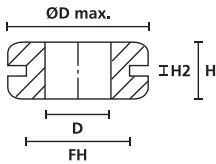

Durchführungstüllen, auch für Langlöcher

MATERIAL	PVC, flammwidrig (PVC-FR)	Polyvinylchlorid (PVC)
Betriebs-temperatur	-30 °C bis +60 °C	
Härte Shore-A	56±5	70±5
Brandschutz-eigenschaften	UL94 V0	UL94 HB

HV1606 bis HV1608

Durchführungstüllen

TYP	Zeichnung	Bündel Ø max.	Ø Befestigungsloch (FH)	Ø D	Höhe (H)	Höhe (H2)	Material	Farbe	Art.-Nr.
HV1101		25,5	19,0	12,0	10,0	1,6	PVC-FR	Schwarz (BK)	633-01010
HV1212		9,0	6,0	4,0	7,0	1,0	PVC-FR	Schwarz (BK)	633-02120
HV1201		9,5	6,4	4,0	5,6	1,6	PVC-FR	Schwarz (BK)	633-02010
HV1201B		9,5	6,4	4,0	6,5	2,5	PVC-FR	Schwarz (BK)	633-02020
HV1215		10,0	8,0	6,0	5,0	1,0	PVC-FR	Schwarz (BK)	633-02150
HV1209		11,0	9,0	4,0	5,5	1,5	PVC-FR	Schwarz (BK)	633-02090
HV1208		14,0	9,5	8,0	8,0	1,5	PVC-FR	Schwarz (BK)	633-02080
HV1207		14,0	10,0	6,0	6,4	1,5	PVC-FR	Schwarz (BK)	633-02070
HV1218		14,0	10,0	6,0	9,0	4,0	PVC-FR	Schwarz (BK)	633-02180
HV1216		14,5	8,0	5,0	6,5	1,5	PVC-FR	Schwarz (BK)	633-02160
HV1210		15,0	9,0	6,0	10,5	2,0	PVC-FR	Schwarz (BK)	633-02100
HV1203		17,5	12,0	10,0	6,8	2,0	PVC-FR	Schwarz (BK)	633-02030
HV1204		17,5	12,0	10,0	8,8	4,0	PVC-FR	Schwarz (BK)	633-02040
HV1206		17,5	12,0	10,0	10,8	6,0	PVC-FR	Schwarz (BK)	633-02060
HV1205		17,5	13,5	10,0	8,7	4,0	PVC-FR	Schwarz (BK)	633-02050
HV1303			15,9	11,0	8,0	6,4	1,6	PVC-FR	Schwarz (BK)
HV1301	15,9		11,0	8,0	7,0	1,0	PVC-FR	Schwarz (BK)	633-03010
HV1302	15,9		11,0	8,0	9,0	3,0	PVC-FR	Schwarz (BK)	633-03020
HV1304	15,9		11,0	8,0	10,8	6,0	PVC-FR	Schwarz (BK)	633-03040
HV1305	24,0		18,0	14,0	7,0	3,0	PVC-FR	Schwarz (BK)	633-03050
	24,0		18,0	14,0	7,0	3,0	PVC-FR	Weiß (WH)	633-03059
HV1401		15,9	9,5	5,0	4,8	0,8	PVC-FR	Schwarz (BK)	633-04010
HV1402		23,0	18,5	6,0	7,0	2,0	PVC-FR	Schwarz (BK)	633-04020
HV1502		11,5	8,0	6,5	8,0	1,5	PVC	Schwarz (BK)	633-05020
HV1606		31,0	25,0	17,0	11,0	3,0	PVC-FR	Grau (GY)	633-06068
HV1607		43,0	37,0	29,0	11,0	3,0	PVC-FR	Grau (GY)	633-06078
HV1608		58,0	52,0	44,0	11,0	3,0	PVC-FR	Grau (GY)	633-06088

Alle Maße in mm. Technische Änderungen vorbehalten.