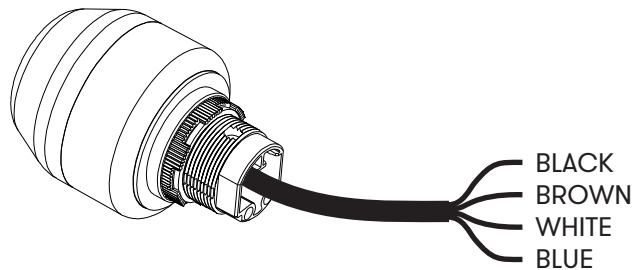

Electrical Connection
Raccordement Electrique
Elektrischer Anschluß
Collegamento Elettrico
Ligações Eléctricas
Conexiones Eléctricas

IML / IMM

-25°C to +50°C
(-13°F to +122°F)

UL Type 4/4X/13 IP67

For use on a flat surface of indicated type enclosure
A utiliser sur une surface plane de lenceinte du type indiqu
Zur Verwendung auf einer glatten Oberfläche des angegeben Gehäusetyps
Da utilizzare su una superficie piana del tipo di custodia indicato
Para uso sobre la superficie plana de un envolvente del tipo indicado
Para uso em superficie plana no tipo de protecao indicada

	BLACK	BROWN	WHITE	BLUE
RED	X	X		
YELLOW	X		X	
GREEN	X			X

	WARNING	Do not operate two or three colors at the same time for more than 5 minutes.
	AVERTISSEMENT	Ne pas faire fonctionner les 2 ou 3 couleurs simultanément plus de 5 minutes.
	WARNUNG	Nicht zwei oder drei Farben länger als 5 Min. gleichzeitig betreiben.
	AVVERTENZA	Non accendete per più di 5 minuti contemporaneamente due o tre colori.
	ATENÇÃO	Não opere duas ou três cores ao mesmo tempo, por mais de 5 minutos.
	ADVERTENCIA	No simultanear dos o tres colores mas de 5 minutos.