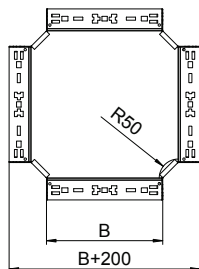

Kreuzung Magic

Abmessungen

Kreuzung mit Schnellverbindungs-System. Für alle Kabelrinentypen mit der Seitenhöhe 60 mm.

Typ	Maß B mm	Verp. Stück	Gewicht kg/100 St.	Art.-Nr.
RKM 610 FS	100	1	92,500	7027001
RKM 615 FS	150	1	123,800	7027003
RKM 620 FS	200	1	159,800	7027005
RKM 630 FS	300	1	244,600	7027007
RKM 640 FS	400	1	343,400	7027009
RKM 650 FS	500	1	468,300	7027011
RKM 660 FS	600	1	610,100	7027013
RKM 610 FT	100	1	100,000	7027021
RKM 620 FT	200	1	172,700	7027025
RKM 630 FT	300	1	264,300	7027027
RKM 640 FT	400	1	368,200	7027029
RKM 650 FT	500	1	502,200	7027031
RKM 660 FT	600	1	658,800	7027033
RKM 610 A2	100	1	92,500	7027041
RKM 620 A2	200	1	159,800	7027045
RKM 630 A2	300	1	244,600	7027047
RKM 640 A2	400	1	343,400	7027049
RKM 650 A2	500	1	468,300	7027051
RKM 660 A2	600	1	610,100	7027053
RKM 610 A4	100	1	92,500	7027061
RKM 620 A4	200	1	159,800	7027065
RKM 630 A4	300	1	244,600	7027067
RKM 640 A4	400	1	343,400	7027069
RKM 650 A4	500	1	468,300	7027071
RKM 660 A4	600	1	610,100	7027073