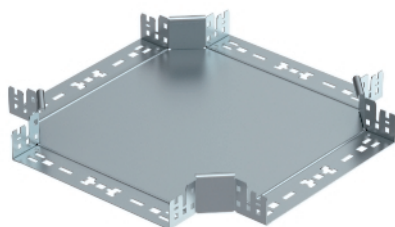

Kreuzung Magic

Abmessungen

Kreuzung mit Schnellverbindungs-System. Für alle Kabelrinentypen mit der Seitenhöhe 60 mm.

Typ	Maß B mm	Verp. Stück	Gewicht kg/100 St.	Art.-Nr.
RKM 610 FS	100	1	92,500	7027001
RKM 615 FS	150	1	123,800	7027003
RKM 620 FS	200	1	159,800	7027005
RKM 630 FS	300	1	244,600	7027007
RKM 640 FS	400	1	343,400	7027009
RKM 650 FS	500	1	468,300	7027011
RKM 660 FS	600	1	610,100	7027013
RKM 610 FT	100	1	100,000	7027021
RKM 620 FT	200	1	172,700	7027025
RKM 630 FT	300	1	264,300	7027027
RKM 640 FT	400	1	368,200	7027029
RKM 650 FT	500	1	502,200	7027031
RKM 660 FT	600	1	658,800	7027033
RKM 610 A2	100	1	92,500	7027041
RKM 620 A2	200	1	159,800	7027045
RKM 630 A2	300	1	244,600	7027047
RKM 640 A2	400	1	343,400	7027049
RKM 650 A2	500	1	468,300	7027051
RKM 660 A2	600	1	610,100	7027053
RKM 610 A4	100	1	92,500	7027061
RKM 620 A4	200	1	159,800	7027065
RKM 630 A4	300	1	244,600	7027067
RKM 640 A4	400	1	343,400	7027069
RKM 650 A4	500	1	468,300	7027071
RKM 660 A4	600	1	610,100	7027073

St Stahl V2A Edelstahl, rostfrei A2 V4A Edelstahl, rostfrei A4

FS bandverzinkt FT tauchfeuertverzinkt