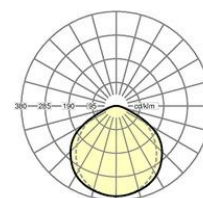

Lichttechnik
freistrahlend-direkt freistrahlend
SDGS LED 7000 lm 840

ηLB	100 %
lm/W	138
Φ ↓/↑	100 % / 0 %
UGR q/l	27.7 / 28.8