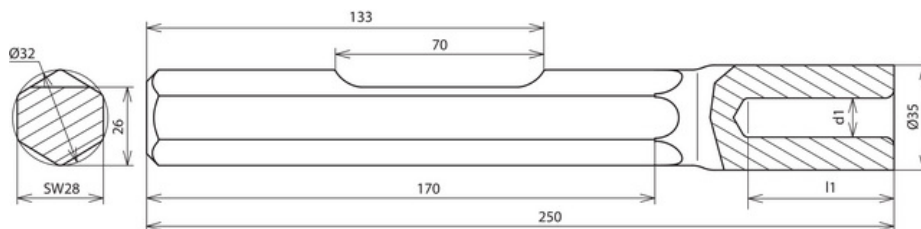

**HE TE 20 SW28 VH BO STBLANK (620 029)**

Abbildung unverbindlich

Typ	HE TE 20 SW28 VH BO STBLANK
Art.-Nr.	620 029
Für Fabrikat	Bosch
Typ	GSH 27 / TE 3000 AVR
Aufnahme	sechskant SW28 (1 1/8")
Werkstoff	St/blank
Bohrung (d1 x l1)	13 x 50 mm
Länge	250 mm
Erderdurchmesser	20 mm
Tiefenerder Typ	S, Z, AZ
Gewicht	1,43 kg
Zolltarifnummer (Komb. Nomenklatur EU)	82055980
GTIN (EAN)	4013364066113
VPE	1 Stk.

Änderungen in Form und Technik, bei Maßen, Gewichten und Werkstoffen behalten wir uns im Sinne des Fortschrittes der Technik vor. Die Abbildungen sind unverbindlich.

Ausführung für andere Hämmer auf Anfrage.