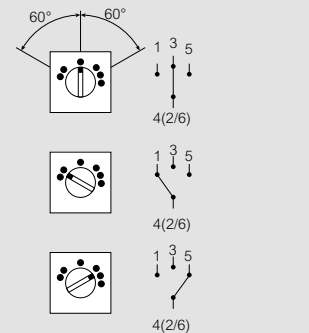

Pro 21™ Einsätze mechanisch

Zeitschalter, Drehschalter

Verp.-Einh.	Best.Nr.	Zeitschalter mechanisch
1/10	775962	Einsatz Zeitschalter 0 – 15 Minuten 16 A/250 V~, 2-polig
1/10	775964	Einsatz Zeitschalter 0 – 120 Minuten 16 A/250 V~, 2-polig

Verp.-Einh.	Best.Nr.	Drehschalter
1/10	775853	Einsatz Stufenschalter Rollläden/Jalousie Gruppentast-/rast-Funktion 20 A/250 V~, 2-polig, Taster mit beidseitigem Rückzug. Schaltwinkel: 30° tastend, 90° rastend
1/10	775957	Einsatz 3-Stufenschalter ohne Nullstellung 20 A/250 V~, 1-polig Schaltwinkel: 60°
1/10	775958	Einsatz 3-Stufenschalter mit Nullstellung 20 A/250 V~, 1-polig mit N-Klemme Schaltwinkel: 45°
1/10	775959	Einsatz 1-Stufenschalter mit Nullstellung 32 A/250 V~, 2-polig Schaltwinkel: 60°

Verp.-Einh.	Best.Nr.	Zugschalter/-taster
1/10	775809	Einsatz Zugschalter Universal Aus-/Wechselschalter 6 AX/ 250 V~, 1-polig Nicht beleuchtbar, geliefert ohne Schnur.
1/10	775819	Einsatz Zugtaster Wechsler 10 A/250 V~, 1-polig Nicht beleuchtbar, geliefert ohne Schnur, verwendbar als Öffner oder Schließer.
10/100	089805	Schnur für Zugtaster/-schalter Länge: 160 cm

Zeitschalter

Technische Daten

Nennspannung: 250 V~, 50/60 Hz
Schaltstrom: 16 A
Ausschaltverzögerung:
0 – 15 Min. (Best.Nr. 775962)
0 – 120 Min. (Best.Nr. 775964)

Funktionsbeschreibung

Mechanische Zeitschalter eignen sich zum zeitlich begrenzten Schalten von Verbrauchern. Automatisches Ausschalten erfolgt nach Ablauf der eingestellten Nachlaufzeit bzw. vorzeitiges Abschalten durch manuelles Rücksetzen des Knebelknopfes.

Anwendungsbeispiele:
Hauptschalter für Kochplatten, Schalter für Ventilatoren und Heizlüfter

Drehschalter

Technische Daten