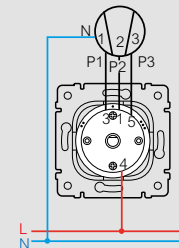

Stufenschalter ohne Nullstellung 2-1-3

775957