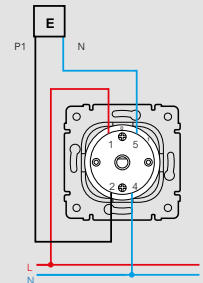

Pro 21™ Einsätze mechanisch

Zeitschalter, Drehschalter

Verp.-Einh.	Best.Nr.	Zeitschalter mechanisch
1/10	775962	Einsatz Zeitschalter 0 – 15 Minuten 16 A/250 V~, 2-polig
1/10	775964	Einsatz Zeitschalter 0 – 120 Minuten 16 A/250 V~, 2-polig

Verp.-Einh.	Best.Nr.	Drehschalter
1/10	775853	Einsatz Stufenschalter Rollläden/Jalousie Gruppentast-/rast-Funktion 20 A/250 V~, 2-polig, Taster mit beidseitigem Rückzug. Schaltwinkel: 30° tastend, 90° rastend
1/10	775957	Einsatz 3-Stufenschalter ohne Nullstellung 20 A/250 V~, 1-polig Schaltwinkel: 60°
1/10	775958	Einsatz 3-Stufenschalter mit Nullstellung 20 A/250 V~, 1-polig mit N-Klemme Schaltwinkel: 45°
1/10	775959	Einsatz 1-Stufenschalter mit Nullstellung 32 A/250 V~, 2-polig Schaltwinkel: 60°

Verp.-Einh.	Best.Nr.	Zugschalter/-taster
1/10	775809	Einsatz Zugschalter Universal Aus-/Wechselschalter 6 AX/ 250 V~, 1-polig Nicht beleuchtbar, geliefert ohne Schnur.
1/10	775819	Einsatz Zugtaster Wechsler 10 A/250 V~, 1-polig Nicht beleuchtbar, geliefert ohne Schnur, verwendbar als Öffner oder Schließer.
10/100	089805	Schnur für Zugtaster/-schalter Länge: 160 cm

Zeitschalter

Technische Daten

Nennspannung: 250 V~, 50/60 Hz
Schaltstrom: 16 A
Ausschaltverzögerung:
0 – 15 Min. (Best.Nr. 775962)
0 – 120 Min. (Best.Nr. 775964)

Funktionsbeschreibung

Mechanische Zeitschalter eignen sich zum zeitlich begrenzten Schalten von Verbrauchern. Automatisches Ausschalten erfolgt nach Ablauf der eingestellten Nachlaufzeit bzw. vorzeitiges Abschalten durch manuelles Rücksetzen des Knebelknopfes.

Anwendungsbeispiele:
Hauptschalter für Kochplatten, Schalter für Ventilatoren und Heizlüfter

Drehschalter

Technische Daten