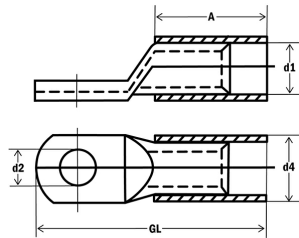

Art.-Nr. 290814

Rohrkabelschuh isoliert 16M10

Art.-Nr.	290814
EAN	4011923101411
LQ	16 mm ²
M	10
Werkstoff	Kupfer
Oberfläche	verzinkt
d1	8.5 mm
d2	10.5 mm
d4	10.5 mm
A	21
Gesamtlänge	49.5 mm
Anschlusswinkel	gerade
Flanschform	Ringform
Isoliert	Ja
VPE	50

- aus Rohr, geglühtes Material
- Oberfläche: verzinkt
- Werkstoff: 99,9% Elektrolyt-Kupfer
- E-CU DIN 40500 (EN 13600)
- für mehrdrätige Rundleiter z.B. VDE 0295 Klasse 2
- für rundgedrückte Sektorleiter
- mit Sichtloch
- Isolation: schwarz