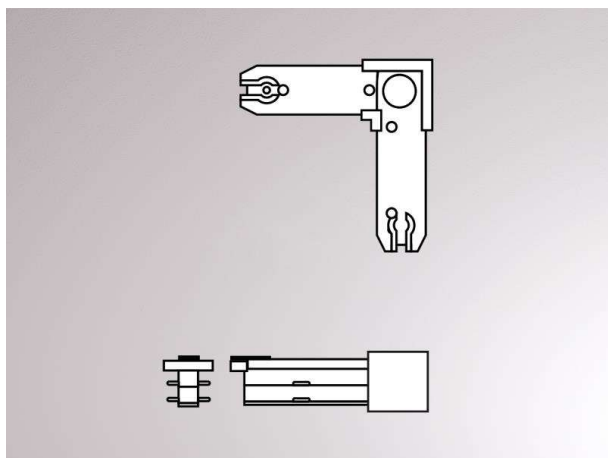

VOLARE

652-0030400006

SKIZZE

TECHNISCHE DETAILS

Designer	Doc Form
Spannung [V]	220-240V 50/60HZ 2x10A
Material	Metall
Länge [mm]	25
Breite [mm]	15
Höhe [mm]	15
Nettogewicht [kg]	0,06
Farbe Leuchte	schwarz
RAL	9005
EAN-Nummer	9008905681141