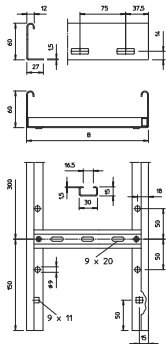

Steigeleiter leicht, 6.000 mm

Die Kabelleiter wird in zusammengeklappter Ausführung geliefert. Kabel können mit der passenden Bügelschelle Typ 2056 montiert werden. Die Kabelleitern in den Breiten 200 mm bis 400 mm sind auch zulässig für die vertikale Montage als Steigeleiter in Anlagen mit elektrischem Funktionserhalt nach DIN 4102 Teil 12. Kabel können mit der für den Funktionserhalt zugelassenen Bügelschelle Typ 2056 M montiert werden. Kabelleiter mit gelochtem Seitenholm in der Seitenhöhe 60 mm mit eingeneteten, nach oben offenen C-Profil-Sprossen (Ausführung VS).

St Stahl **V2A** Edelstahl, rostfrei A2 **V4A** Edelstahl, rostfrei A4

FS bandverzinkt **FT** tauchfeuerverzinkt

Abmessungen

Typ	Länge mm	Breite mm	Holmstärke mm	Nutzquerschnitt cm ²	Sprossenabstand mm
LG 620 VS 6 FS	6000	200	1,5	98	300
LG 630 VS 6 FS	6000	300	1,5	148	300
LG 640 VS 6 FS	6000	400	1,5	198	300
LG 650 VS 6 FS	6000	500	1,5	248	300
LG 660 VS 6 FS	6000	600	1,5	298	300
LG 620 VS 6 FT	6000	200	1,5	98	300
LG 630 VS 6 FT	6000	300	1,5	148	300
LG 640 VS 6 FT	6000	400	1,5	198	300
LG 650 VS 6 FT	6000	500	1,5	248	300
LG 660 VS 6 FT	6000	600	1,5	298	300
LG 620 VS6 A2	6000	200	1,5	98	300
LG 630 VS6 A2	6000	300	1,5	148	300
LG 640 VS6 A2	6000	400	1,5	198	300
LG 650 VS6 A2	6000	500	1,5	248	300
LG 660 VS6 A2	6000	600	1,5	298	300
LG 620 VS6 A4	6000	200	1,5	98	300
LG 630 VS6 A4	6000	300	1,5	148	300
LG 640 VS6 A4	6000	400	1,5	198	300
LG 650 VS6 A4	6000	500	1,5	248	300
LG 660 VS6 A4	6000	600	1,5	298	300