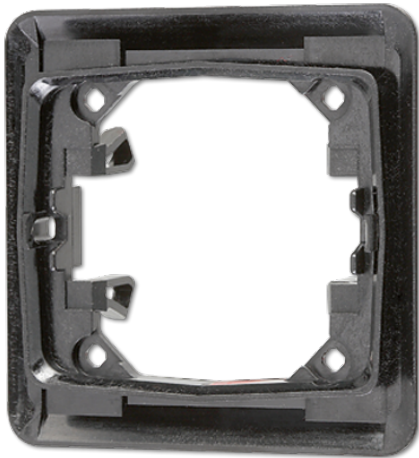

Artikeldatenblatt

Halteplatte

Artikel-Nr.
CD 90 HP
Halteplatte
für Rahmenbefestigung und Wippenlagerung (volle Wippe) (Ersatzteil)
Farbe: schwarz
Material: Thermoplast