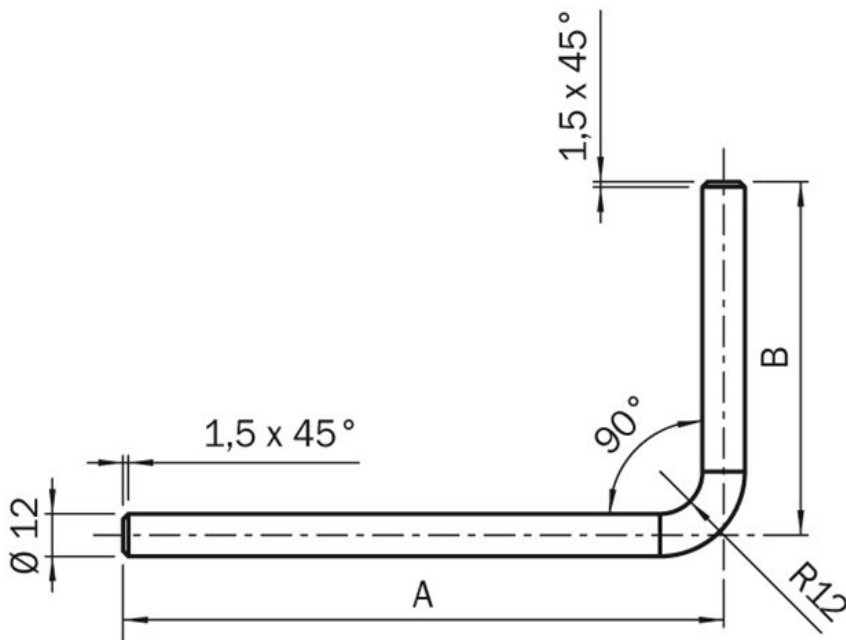

## Befestigungstechnik Universal-Klemmsysteme

BEF-MS12L-A

Typ > [BEF-MS12L-A](#)  
Artikelnr. > [4056052](#)

**Technische Daten**

Zubehörgruppe:	Universal-Klemmsysteme
Material:	Stahl, verzinkt
Lieferumfang:	Ohne Befestigungsmaterial
Beschreibung:	Montagegestange, L-förmig, 150 mm x 150 mm, Stahl

**Maßzeichnung**

- [1] BEF-MS12L-(N)A: A = 200 mm, B = 150 mm
- [2] BEF-MS12L-(N)B: A = 250 mm, B = 250 mm

**Australia**

Phone +61 3 9457 0600  
1800 33 48 02 – tollfree  
E-Mail sales@sick.com.au

**Belgium/Luxembourg**