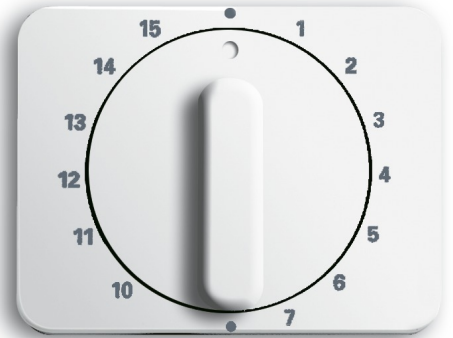

Bedienelemente für Jalousiesteuerung/Zeitschaltuhren
Zentralscheibe
mit Drehgriff, mit Aufdruck

Für Busch-Zeitschaltuhreinsatz 1070 U.
Laufzeit: 15 min

Bestellnummer: 2CKA001753A7446
Artikelnummer: 1770-24G-101
EA-Nummer: 4011395711200