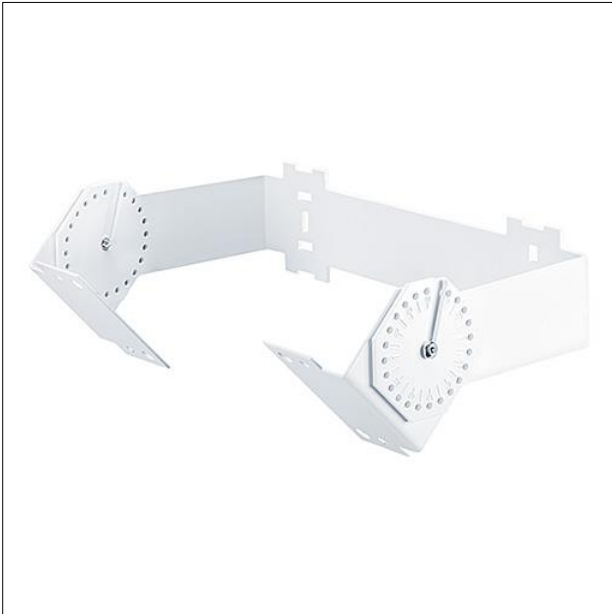

Montagebefestigung

Universalmontagebügel für Wand- und Deckenmontage 2-teilig und winkelverstellbar für die Montage an Wand und Decke; Winkelbereich in 15°-Schritten einstellbar (Montageanleitungshinweise zum Umgebungstemperaturbereich und Winkelbereich beachten). Leuchte mit diesem Zubehör entspricht ballwurfsicherer Ausführung.

ZS_CRF_F_Wandhalterung_S.jpg

ZS_CRF_M_Buegel.wmf