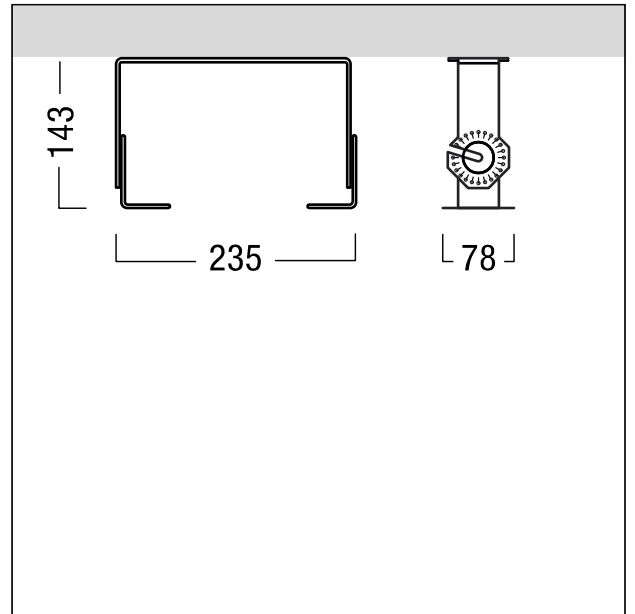

ZS_CRF_M_Buegel.wmf