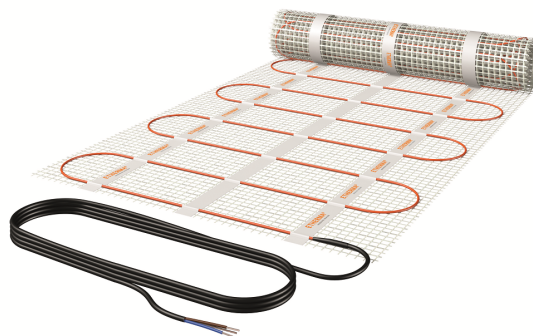

Langbeschreibung: Die Netzheizmatte DS ist eine werkseitig konfektionierte Heizmatte zur Temperierung von Fußböden, zur Beheizung von Räumen oder zur Kälteabschottung an Wänden. Durch den nur 2.7 mm dünnen Aufbau ermöglicht die Netzheizmatte eine geringe Bodenaufbauhöhe. Die Heizmatte ist selbstklebend und die Dipol-Ausführung garantiert eine einfache Verlegung im Fliesenkleberbett und einen nahezu magnetfeldfreien Betrieb. Durch die spezielle Verarbeitung wird ein 100 % zuverlässiger, einfacher Einbau und hohe Stabilität der Heizmatte garantiert. Auf Wunsch fertigen wir auch gerne Netzheizmatten DS mit Größe, Spannung, Leistung und Form auf Maß. Dipolheizleiter, magnetfeldarm, Nenntemperatur: bis 90 °C, Systemaufbau: nach VDE 0700, Heizleiterdicke: 2.7 mm, Schutzart: IP X7, Netzrauerung: 12x12 mm, selbstklebend, CE konform, Prüfzeichen: VDE, Schutzmaßnahme: FI-Schutzschaltung 30 mA., Standardanschlussleitung: 4 m, 2x1.0 mm² Schutzgeflecht.

Hersteller: ETHERMA

Herstellertypbezeichnung: 202-DS5-320

EAN/GTIN: 9120015724614

Bestelleinheit: Stück

Klassifikationssystem: ETIM-7.0

Gruppe: Heizmatte

| Merkmal | Wert | Einheit |
|---------------------------------|-----------------|------------------|
| Anwendung | Dünnbettheizung | |
| Anschlussspannung | 230 | V |
| Anschlussleistung | 325 325 | W |
| Leistung | 200 | W/m ² |
| Heizleiterbelastung | 10 | W/m |
| Mit Trägermatte | true | |
| Fixierung des Heizleiters | aufgeklebt | |
| Anzahl der Kaltleiter | 1 | |
| Länge der Kaltleiter | 3000 | mm |
| Geeignet für Feuchtraum | true | |
| Geeignet als Freiflächenheizung | false | |
| Geeignet als Dachflächenheizung | false | |
| Fläche | 1.6 | m ² |
| Länge | 3200 | mm |
| Breite | 500 | mm |
| Stärke | 2.7 | mm |
| Mit Regler | false | |
| Mit Raumthermostat | false | |
| Mit Bodentempersensur | false | |
| Selbstklebend | true | |