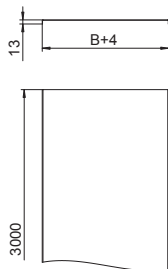

Deckel, ungelocht

Ungelochter Deckel für Kabelrinnen und Gitterrinnen.

Quersicke ab 500 mm Breite.

Bei Verwendung von Deckeln im Außenbereich sind zusätzliche Maßnahmen gegen Wind-
einflüsse vorzunehmen.

Abmessungen

Typ	Maß B mm	Blech- stärke mm	Länge mm	Verp. m	Gewicht kg/100 m	Art.-Nr.
DRLU 050 FS	50	0,75	3000	3	59,770	6052056
DRLU 100 FS	100	0,75	3000	3	99,000	6052103
DRLU 150 FS	150	0,75	3000	3	138,270	6052153
DRLU 200 FS	200	1	3000	3	177,500	6052210
DRLU 300 FS	300	1	3000	3	256,000	6052307
DRLU 400 FS	400	1	3000	3	334,670	6052405
DRLU 500 FS	500	1,25	3000	3	619,230	6052512
DRLU 550 FS	550	1,25	3000	3	678,100	6052571
DRLU 600 FS	600	1,25	3000	3	737,000	6052609
DRLU 050 DD	50	0,75	3000	3	59,770	6052640
DRLU 100 DD	100	0,75	3000	3	99,000	6052643
DRLU 150 DD	150	0,75	3000	3	138,270	6052647
DRLU 200 DD	200	1	3000	3	177,500	6052650
DRLU 300 DD	300	1	3000	3	256,000	6052656
DRLU 400 DD	400	1	3000	3	334,500	6052662
DRLU 500 DD	500	1,25	3000	3	619,230	6052668
DRLU 550 DD	550	1,25	3000	3	678,100	6052671
DRLU 600 DD	600	1,25	3000	3	737,000	6052674
DRLU 050 A2	50	1	3000	3	59,770	6052821
DRLU 100 A2	100	1	3000	3	99,000	6052824
DRLU 150 A2	150	1	3000	3	138,240	6052828
DRLU 200 A2	200	1	3000	3	177,500	6052831
DRLU 300 A2	300	1	3000	3	256,000	6052834
DRLU 400 A2	400	1	3000	3	334,500	6052837
DRLU 500 A2	500	1,25	3000	3	619,170	6052841
DRLU 600 A2	600	1,25	3000	3	736,900	6052844
DRLU 050 A4	50	1	3000	3	59,670	6052978
DRLU 100 A4	100	1	3000	3	99,000	6052991
DRLU 150 A4	150	1	3000	3	138,240	6052992
DRLU 200 A4	200	1	3000	3	177,500	6052993
DRLU 300 A4	300	1	3000	3	256,000	6052994
DRLU 400 A4	400	1	3000	3	334,500	6052995
DRLU 500 A4	500	1,25	3000	3	619,170	6052996
DRLU 600 A4	600	1,25	3000	3	736,900	6052998