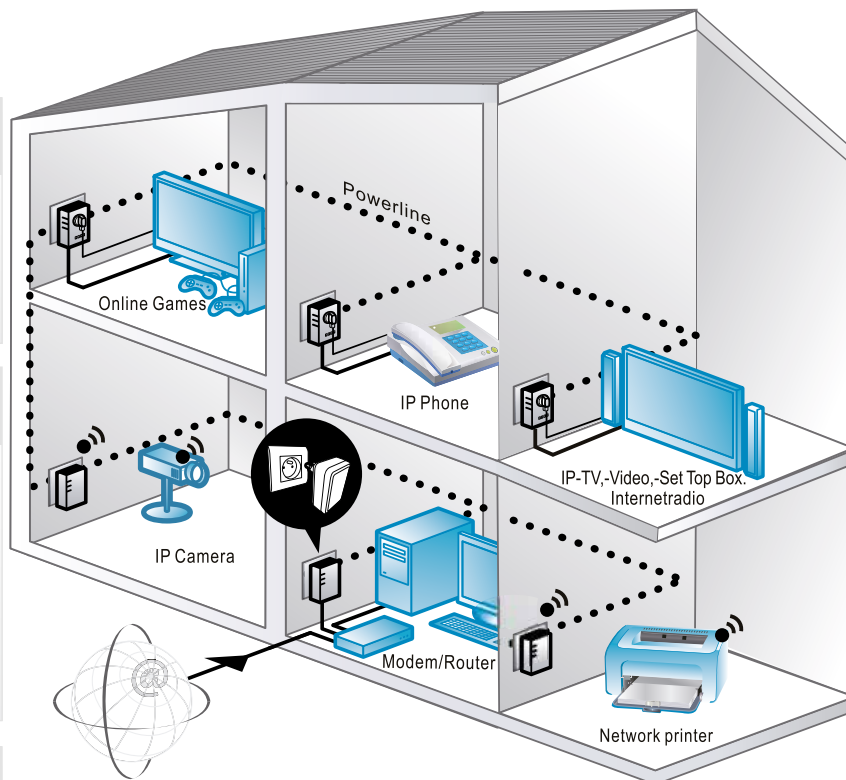

## Erweiterungen

Bis zu 7 Powerline-Adapter in Ihrem Heimnetzwerk.

## Plug & Play

Powerline-Adapter in beliebige Steckdosen Ihres Haushalts stecken. Router, Netzwerkdrucker, Fernseher, usw. mit den beiliegenden LAN-Kabeln oder WLAN verbinden. Fertig!

## Verbinden Sie ...

alle Geräte mit Netzwerkanschluss (RJ-45) wie HbbTV-Receiver, SmartTV-Fernseher, Spielekonsolen, Scanner, Drucker, Computer, Netzwerkfestplatten (NAS), über Kabel oder WLAN.