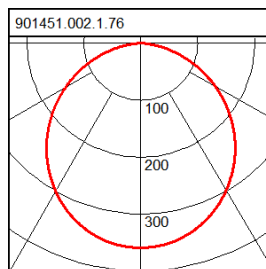

### Maße und Gewichte:

Durchmesser D 148 mm  
 Höhe H 2 mm  
 Einbauöffnung DA 128 mm  
 Einbautiefe HE 31 mm  
 Deckenstärke 1-20 mm  
 Abmessungen BG-Box L 138 x B 67 x H 30 mm  
 Gewicht 324

### Lichttechnik:

UGR 26,4  
 Ausstrahl-Winkel 110°  
 Leuchten-Lichtstrom 410 lm  
 Farbwiedergabeindex 80