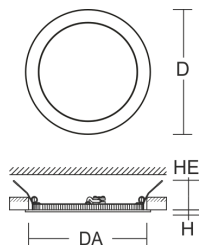

# 901451.002.1.76

Serie: Toledo Flat Round Einbau-Downlights

Montageart: Deckeneinbau  
 Schutzart: **IP 40**  
 Schutzklasse: II  
 Lampe: LED  
 Abmessungen: D 148, H 2, HE 31-53  
 Lieferbare Farbe: weiß

### Maße und Gewichte:

Durchmesser D 148 mm  
 Höhe H 2 mm  
 Einbauöffnung DA 128 mm  
 Einbautiefe HE 31 mm  
 Deckenstärke 1-20 mm  
 Abmessungen BG-Box L 138 x B 67 x H 30 mm  
 Gewicht 324

# 901451.002.1.76

Serie: Toledo Flat Round Einbau-Downlights

Montageart: Deckeneinbau  
Schutzart: **IP 40**  
Schutzklasse: II  
Lampe: LED  
Abmessungen: D 148, H 2, HE 31-53  
Lieferbare Farbe: weiß

Gehäuse Aluminium-Druckguss pulverbeschichtet. Lightguide und Kunststoffabdeckung aus vergilbungsfreiem Kunststoff (PMMA). Abdeckung Kunststoff opal matt. Deckenbefestigung mit Federsystem. Einbautiefe abhängig von Deckenstärke. Betriebsgerät (LED-Konverter) extern über Steckverbindung. Mit Verbindungsleitung zwischen Leuchte und LED-Konverter 250 mm. Leuchtmittel (LED) im Lieferumfang enthalten.