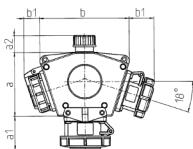

DELTA-BOX

Bestellnr. 92910

- anschlussfertig verdrahtet
- mit Zugentlastung und montierter Aufhängevorrichtung
- Gehäuse und Doseneinsatz aus AMAPLAST®

Technische Daten

CEE 16 A, 5 p, 400 V	1
SCHUKO®	2
Anschluss/Zuleitung	• für 1 Leitung bis 5 x 10 mm ²
Schutzart	IP 67
Gehäusematerial	Kunststoff
Gewicht	908 g
Lagerkombination	A

Abmessungen

3 MB 45	Steckdosen	Schutzart	Maße
a			114,0 mm
a1	SCHUKO®, 16 A, 230 V	IP 68	35,0 mm
a1	CEE 16 A, 3 p, 230 V	IP 67	56,3 mm
a1	CEE 16 A, 5 p, 400 V	IP 67	59,0 mm
a2			30,0 mm
b			160,0 mm
b1	SCHUKO®, 16 A, 230 V	IP 44	24,0 mm
b1	CEE 16 A, 3 p, 230 V	IP 44	44,3 mm
b1	CEE 16 A, 5 p, 400 V	IP 44	47,0 mm
c			133,0 mm
d			97,0 mm
y			17,0 mm