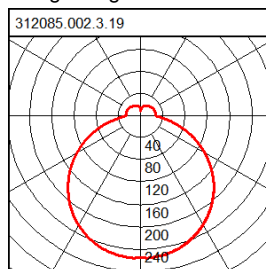

# 312085.002.3.19

Serie: Flat Polymero® Kreis Slim Decken- und Wandleuchten

Montageart: Deckenanbau, Wandanbau  
 Schutzart: **IP 40**  
 Schutzklasse: I  
 Lampe: LED  
 Abmessungen: D 360, H 65  
 Lieferbare Farbe: weiß

Master-Leuchte (MA). Halterung Metall pulverbeschichtet. Befestigung der Abdeckung mit Druckverschluss. Abdeckung Kunststoff (PMMA) opal. Mit HF-Bewegungsmelder. - HF-Melder 24 GHz mit integrierter Corridor Funktion - Erfassungsbereich 130° - Einfache Einstellung der Funktionen über 3 zugeordnete Druckschalter - Empfindlichkeit / Reichweite max. 5 m radial, von 10% - 100% einstellbar - Zeitregelung 3 Sekunden bis 15 Minuten in 8 Stufen einstellbar - Tageslichterkennung über 5 Helligkeitsstufen und Einlernmodus einstellbar - An einer Masterleuchte können bis zu 9 zugehörige Slaveleuchten betrieben werden (max. bis zu 150 W /

## Maße und Gewichte:

Durchmesser D 360 mm  
 Höhe H 65 mm  
 Deckenstärke  
 Gewicht 1,45 kg