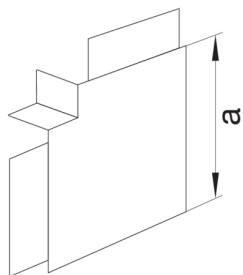

M55057035

Flachwinkel aus PVC zu Leitungsführungskanal LF/FB 60x110mm lichtgrau

Flachwinkel als Hauben-Formteil zu Leitungsführungskanal.

Technische Merkmale

Architektur

Montageart Durch Oberteil

Deckel, Tür

Oberteil mit Dichtlippe -

Werkstoff

RAL Farbe	RAL 7035 - Lichtgrau
Farbe	lichtgrau
Werkstoff	PVC
Oberfläche	unbehandelt

Abmessungen

Kanalhöhe	61 mm
Kanalbreite	110 mm
Maß a	140 mm

Einstellungen

Winkelbereich 90 °