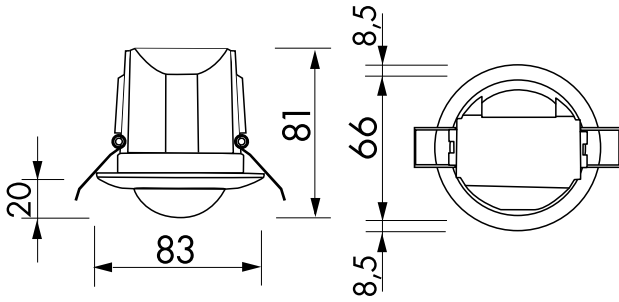

Technische Daten

Spannung:	110 - 240 V AC 50 / 60 Hz
Abmessungen:	AP= Ø 106 x 53 mm UP= Ø 106 x 63 mm DE= Ø 83 x 81 mm
Typische Leistungsaufnahme:	ca. 0,5 W
Erfassungsbereich:	vertikal 360°
Reichweite:	max. Ø 10 m quer max. Ø 6 m frontal max. Ø 4 m kleinere Bewegungen

Zubehör

Bezeichnung	Farbe	Artikel-Nummer	EAN-Nummer
IR-PD-Mini	grau	92159	4007529921591
IR-PD3N	grau	92105	4007529921058
IR -PD3/4N-1C-E	grau	93110	4007529931101
IR-Adapter für Smartphones	schwarz	92726	4007529927265
Ballschutzkorb BSK (Ø 200 x 90 mm)	weiß	92199	4007529921997
RC-Löschglied	weiß	10880	4007529108800
Mini-RC-Löschglied	schwarz	10882	4007529108824

Bemaßung DE

Bemaßung UP

Schaltbild

Reichweitendiagramm

Bemaßung AP