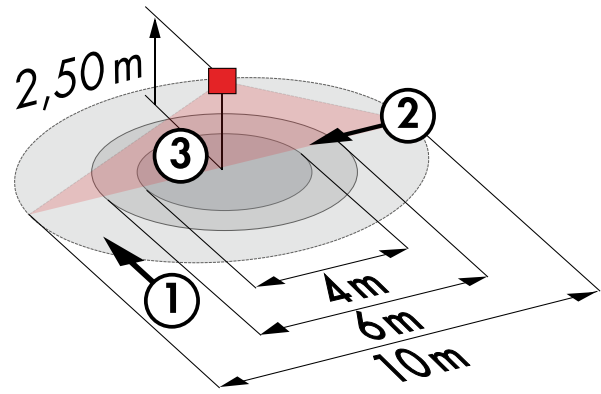

Technische Daten

Spannung:	110 - 240 V AC 50 / 60 Hz
Abmessungen:	AP= Ø 106 x 53 mm UP= Ø 106 x 63 mm DE= Ø 83 x 81 mm
Typische Leistungsaufnahme:	ca. 0,5 W
Erfassungsbereich:	vertikal 360°
Reichweite:	max. Ø 10 m quer max. Ø 6 m frontal max. Ø 4 m kleinere Bewegungen

Umgebungstemperatur : -25 °C bis +50 °C

Gehäuse: Polycarbonat, UV-beständig

Kanal 1 (Lichtsteuerung)

Schaltleistung: 2300 W, $\cos \varphi = 1$
1150 VA, $\cos \varphi = 0,5$
max. Einschaltspitzenstrom IP (20 ms) = 165 A
max. Einschaltspitzenstrom IP (200 μ s) = 800 A

Kontaktart: 1x μ -Kontakt, Schließer/NO mit vorlaufendem Wolfram-Kontakt

Nachlaufzeit: 15 s - 30 min, Impuls

Einschaltchwelle: 10 - 2000 Lux

Bestelldaten

Bezeichnung	Farbe	Artikel-Nummer	EAN-Nummer
PD3N-1C-AP	weiß	92190	4007529921904
PD3N-1C-UP	weiß	92186	4007529921867
PD3N-1C-DE	weiß	92196	4007529921966

Bemaßung DE

Bemaßung UP

Schaltbild

Reichweitendiagramm

Bemaßung AP