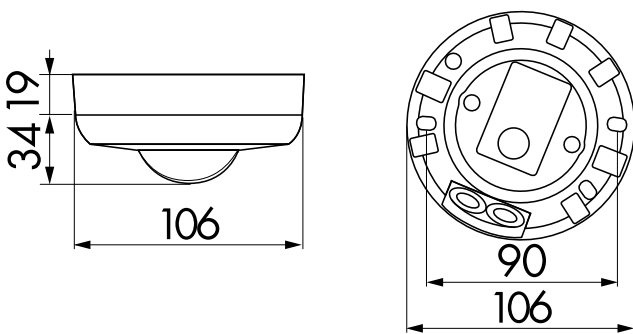

Technische Daten

Spannung:	110 - 240 V AC 50 / 60 Hz
Abmessungen:	AP= Ø 106 x 53 mm UP= Ø 106 x 63 mm DE= Ø 83 x 81 mm
Typische Leistungsaufnahme:	ca. 0,5 W
Erfassungsbereich:	vertikal 360°
Reichweite:	max. Ø 10 m quer max. Ø 6 m frontal max. Ø 4 m kleinere Bewegungen

Zubehör

Bezeichnung	Farbe	Artikel-Nummer	EAN-Nummer
IR-PD-Mini	grau	92159	4007529921591
IR-PD3N	grau	92105	4007529921058
IR -PD3/4N-1C-E	grau	93110	4007529931101
IR-Adapter für Smartphones	schwarz	92726	4007529927265
Ballschutzkorb BSK (Ø 200 x 90 mm)	weiß	92199	4007529921997
RC-Löschglied	weiß	10880	4007529108800
Mini-RC-Löschglied	schwarz	10882	4007529108824

Bemaßung DE

Bemaßung UP

Schaltbild

Reichweitendiagramm

Bemaßung AP