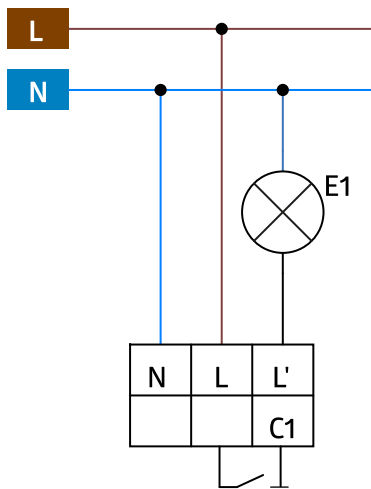

Technische Daten

Spannung:	110 - 240 V AC 50 / 60 Hz
Abmessungen:	AP= Ø 106 x 53 mm UP= Ø 106 x 63 mm DE= Ø 83 x 81 mm
Typische Leistungsaufnahme:	ca. 0,5 W
Erfassungsbereich:	vertikal 360°
Reichweite:	max. Ø 10 m quer max. Ø 6 m frontal max. Ø 4 m kleinere Bewegungen

Kontaktart: 1x μ -Kontakt, Schließer/NO mit vorlaufendem Wolfram-Kontakt

Nachlaufzeit: 15 s - 30 min, Impuls

Einschaltchwelle: 10 - 2000 Lux

Bestelldaten

Bezeichnung	Farbe	Artikel-Nummer	EAN-Nummer
PD3N-1C-AP	weiß	92190	4007529921904
PD3N-1C-UP	weiß	92186	4007529921867
PD3N-1C-DE	weiß	92196	4007529921966

Zubehör

Bezeichnung	Farbe	Artikel-Nummer	EAN-Nummer
IR-PD-Mini	grau	92159	4007529921591
IR-PD3N	grau	92105	4007529921058
IR -PD3/4N-1C-E	grau	93110	4007529931101
IR-Adapter für Smartphones	schwarz	92726	4007529927265
Ballschutzkorb BSK (Ø 200 x 90 mm)	weiß	92199	4007529921997
RC-Löschglied	weiß	10880	4007529108800
Mini-RC-Löschglied	schwarz	10882	4007529108824

Bemaßung DE

Bemaßung UP

Schaltbild

Reichweitendiagramm

Bemaßung AP