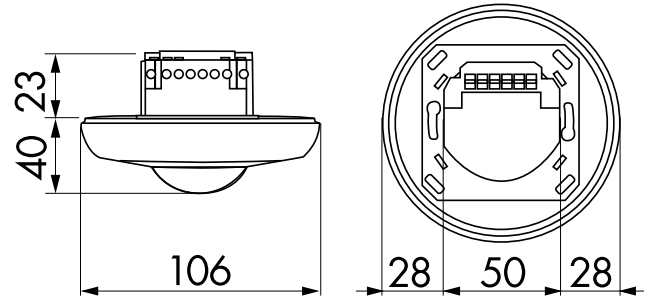

Technische Daten

Spannung:	110 - 240 V AC 50 / 60 Hz
Abmessungen:	AP= Ø 106 x 53 mm UP= Ø 106 x 63 mm DE= Ø 83 x 81 mm
Typische Leistungsaufnahme:	ca. 0,5 W
Erfassungsbereich:	vertikal 360°
Reichweite:	max. Ø 10 m quer max. Ø 6 m frontal max. Ø 4 m kleinere Bewegungen

Zubehör

Bezeichnung	Farbe	Artikel-Nummer	EAN-Nummer
IR-PD-Mini	grau	92159	4007529921591
IR-PD3N	grau	92105	4007529921058
IR -PD3/4N-1C-E	grau	93110	4007529931101
IR-Adapter für Smartphones	schwarz	92726	4007529927265
Ballschutzkorb BSK (Ø 200 x 90 mm)	weiß	92199	4007529921997
RC-Löschglied	weiß	10880	4007529108800
Mini-RC-Löschglied	schwarz	10882	4007529108824

Bemaßung DE

Bemaßung UP

Schaltbild

Reichweitendiagramm

Bemaßung AP