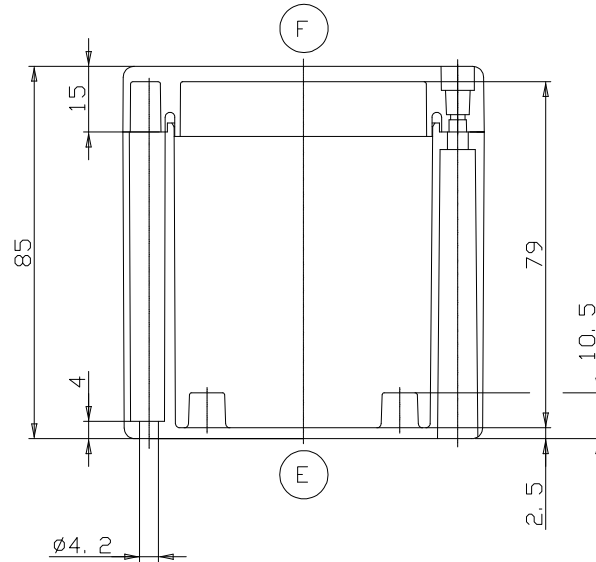

Bernstein-Geh@@132usetechnik
Typ: CT-56
8/98

DECKEL

UNTERTEIL