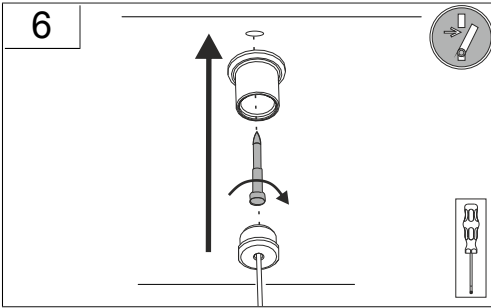

DIN 4844

Vor Wartung oder Reparatur freischalten/
power off before maintenance or repair