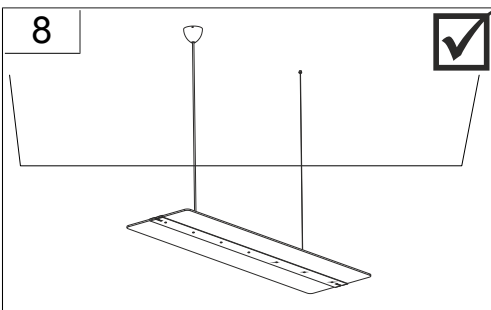

DIN 4844

Vor Wartung oder Reparatur freischalten/
power off before maintenance or repair