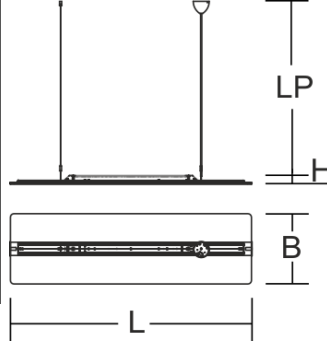

INSTRUCTION

16-2018

Twindot

312262.002

IP 20

 220 - 240 V 50/60 Hz

 3 x 1,5 mm²
 2,50 mm²

	[mm]	[mm]				
312262.002	L 1200, B 350, H 45	LP 500-1200	LED	44,8 W	50 W	6,03 kg
Φ	EEK _{LED}	CRI	CCT	T _a min	T _a max	
6500 lm	A++	80	3000K	-20 °C	45 °C	
8	13	53 A				