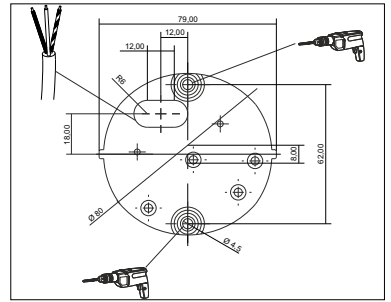

INSTRUCTION

16-2018

Twindot

312262.002

IP 20

 220 - 240 V 50/60 Hz

 3 x 1,5 mm²
 2,50 mm²

	[mm]	[mm]				
312262.002	L 1200, B 350, H 45	LP 500-1200	LED	44,8 W	50 W	6,03 kg
Φ	EEK _{LED}	CRI	CCT	T _a min	T _a max	
6500 lm	A++	80	3000K	-20 °C	45 °C	
8	13	53 A				