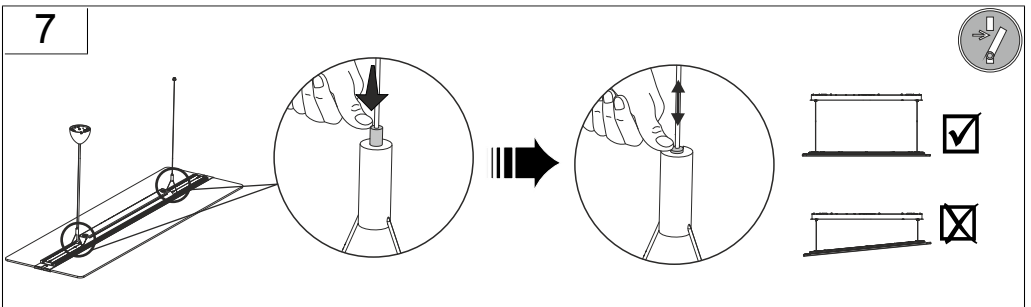

DIN 4844

Vor Wartung oder Reparatur freischalten/
power off before maintenance or repair