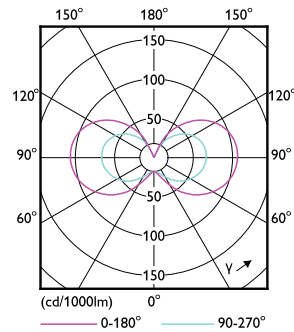

LEDcapsule LV 1W G4