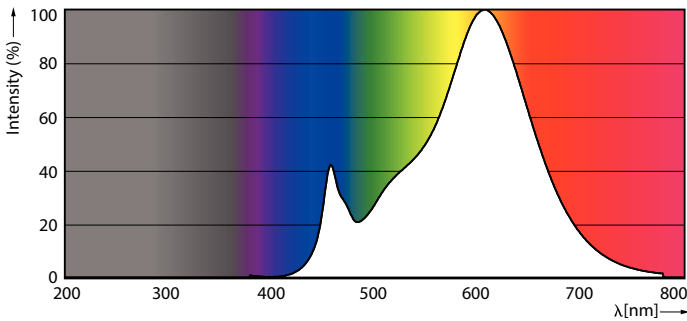

Photometrische Daten

LEDcapsule LV 2,1W G4 827