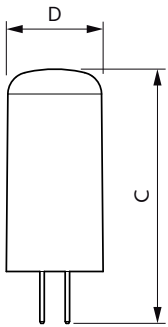

CorePro LEDcapsule G4/GY6,35 Stiftsockellampen

Temperaturkenndaten

Gehäusetemperatur (max) 80 °C

Dimmen

Dimmbar Ja

Zulassungen und Anwendungseigenschaften

Energieeffizienz-Label (EEL) A++

Geeignet für Akzentbeleuchtung nein

Energieverbrauch kWh/1.000 Std. 3 kWh

Produktdaten

Gesamt-Produktcode 871869976753200

Bestell-Produktname	CorePro LEDcapsuleLV 2.1-20W G4 827 D
EAN/UPC - Produkt	8718699767532
Bestellcode	76753200
Anzahl pro Verpackung	1
Anzahl pro Umverpackung	12
Material-Nr. (12NC)	929002389402
Nettogewicht (Einzelteil)	0,010 kg

Abmessungsskizzen

Capsule G4 2.4W-20W 200lm 2700K Dim