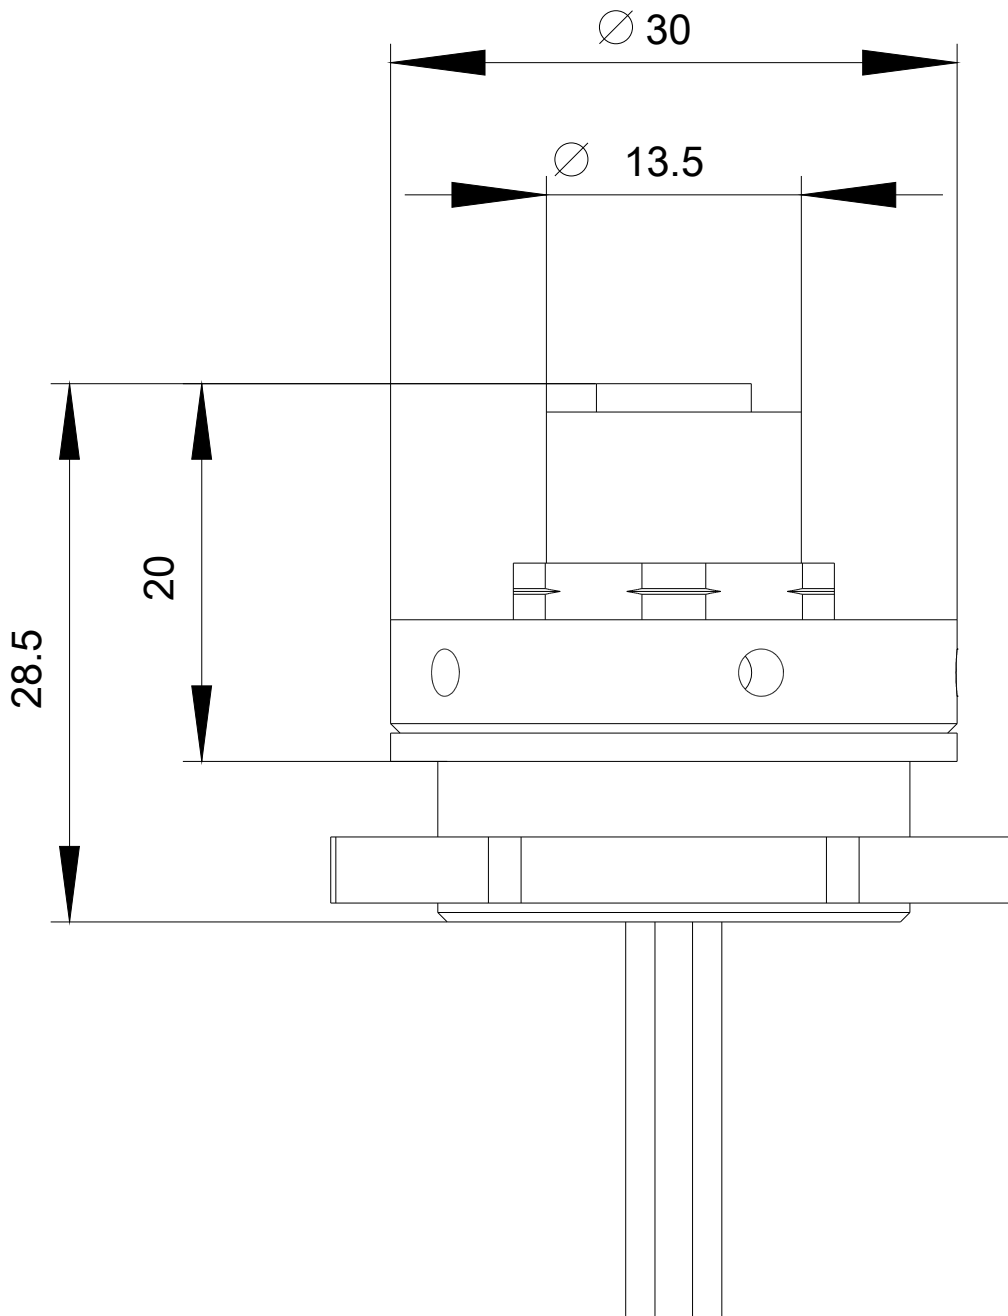

letzte Änderung:

15.05.2020