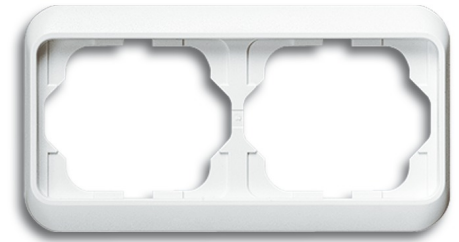

Rahmen alpha nea®
Abdeckrahmen
2-fach Rahmen

Waagrecht.

Bestellnummer: 2CKA001754A2700

Artikelnummer: 1722-24G

EA-Nummer: 4011395691007