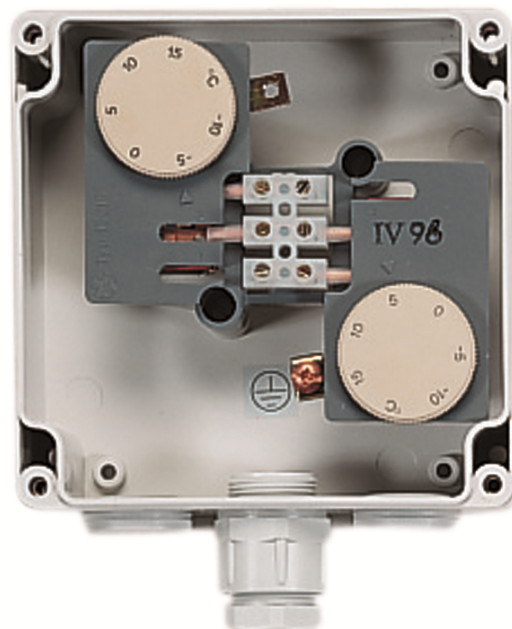

ETHERMA
Landesstraße 16
5302 Henndorf
Tel.: +4362147677
E-Mail: office@etherma.com
WWW: www.etherma.com

ETHERMA°
GENIALE WÄRME

Artikelnummer: 26616

Kurzbeschreibung: Doppelthermostat, Temperaturbereich: -15 bis °C, 16 A, IP 65

Langbeschreibung: Bimetall-Doppelthermostat zur einfachen Regelung von Dachrinnenbeheizungen. In Abhängigkeit der Eisbildung sind 2 Temperaturpunkte einstellbar. Nur für Anlagen kleiner 20 m, bei größeren Anlagen empfehlen wir eine feuchte- und temperaturabhängige Steuerung. Plusbereich: 0 bis 15 °C, Minusbereich: -15 bis 0 °C, Schaltstrom: 16 A, Montage: Aufputz, Schutzart: IP 65, CE konform.

Hersteller: ETHERMA

Herstellertypbezeichnung: ET-3102

EAN/GTIN: 9120054170458

Bestelleinheit: Stück

Klassifikationssystem: ETIM-7.0

Gruppe: Frostschutzthermostat (Luft)

Merkmal	Wert	Einheit
Messbereich unterer Wert	-20	°C
Messbereich oberer Wert	25	°C
Temperatur ablesbar	FALSE	
Mit Display	FALSE	
Schaltdifferenz einstellbar	TRUE	
Differenzbereich/Schalthysterese	1 1	K
Außentemperatur kompensiert	TRUE	
Max. Spannung der Kontakte	230	V
Max. Kontaktbelastung	16	A
Kontaktverriegelung	FALSE	
Schutzart (IP)	IP65	
Explosionsschutz	FALSE	
Höhe	120	mm
Breite	122	mm
Tiefe	55	mm