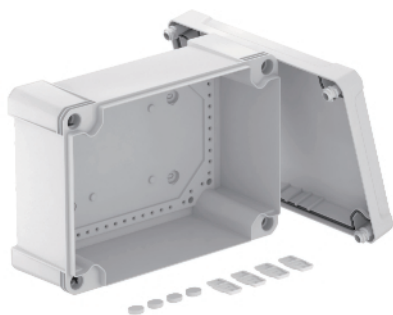

### Leergehäuse X 25

Typ	Farbe	Abmessung LxBxH mm	Lichte Innenmaße mm	Verp. Stück	Gewicht kg/100 St.	Art.-Nr.
X25C LGR	lichtgrau	286x202x126	271x187x110	1	95,000	2005474
X25C LGR-TR	grau / transparent	286x202x126	271x187x110	1	95,000	2005544
X25C SW	graphitschwarz	286x202x126	271x187x110	1	95,000	2005614

**PC** Polycarbonat