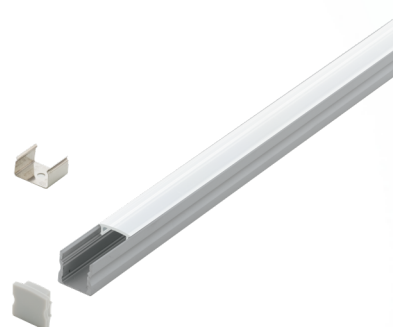

63494 RAVELO

Allgemeine Informationen

Materialnummer	63494
Type	Zubehör Eglosphere
Produktsegment	technisches Licht
Thema	professional light

Abmessungen

Artikel Höhe (in mm)	15
Artikel Breite (in mm)	17
Artikel Länge (in mm)	1000

Material & Farbe

Gehäusematerial	Alu
Gehäusefarbe	alu
Glas-/Schirmmaterial	Kunststoff
Glas-/Schirmfarbe	satiniert

Functionality

Schalterart	ohne Schalter
Batterie	Nein

Technische Informationen

Netzspannung	ohne
Betriebsspannung	ohne