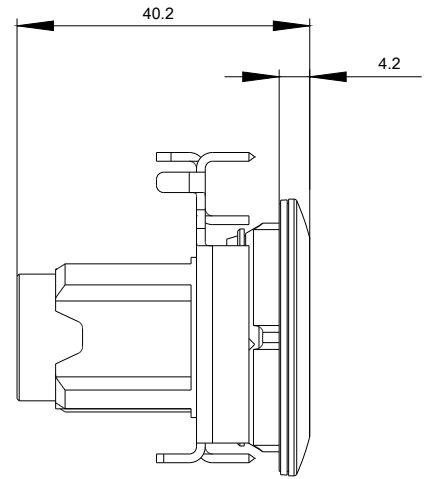

letzte Änderung:

06.05.2020