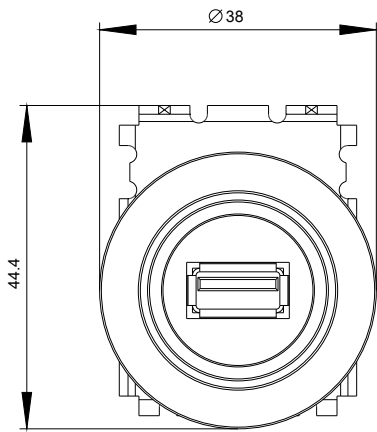

letzte Änderung:

06.05.2020