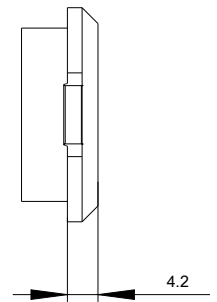

letzte Änderung:

06.05.2020