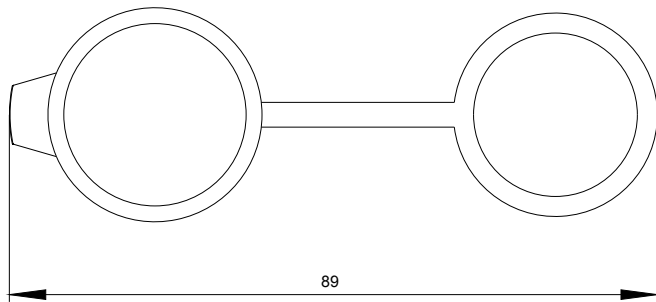

letzte Änderung:

06.05.2020