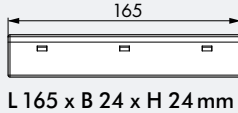

Leistungsteil

- 1 ■ Frontal auf den Melder zu gehen
- 2 ■ Quer zum Melder gehen
- 3 ■ Sitzende Tätigkeit