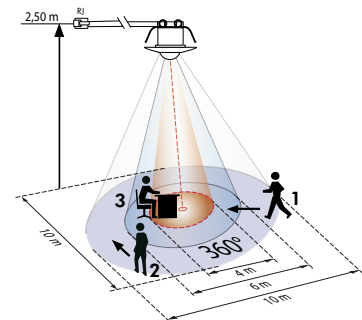

LUXOMAT® PD9-M-1C-DE

Extrem kleine Bauweise

„Größenvergleich“

TECHNISCHE DATEN

- 230V~ ±10%
- \bigcirc 360°
- sitzend \varnothing 4,00 m
quer \varnothing 10,00 m
frontal \varnothing 6,00 m
- IP20 / Klasse II / C ∞
- Melder**
 \varnothing 45 x H 28 mm
Leistungsteil
L 165 x B 24 x H 24 mm
- 25°C bis +50°C
- aus hochwertigem und UV-beständigem Polycarbonat
- IR-PD9, IR-PD-Mini
- Kanal 1 (Lichtsteuerung)**
Nur über Fernbedienung einstellbar
- 2300 W, $\cos\varphi = 1$;
1150 VA, $\cos\varphi = 0,5$
- 5 Min. - 30 Min.
- 20 - 2000 Lux

PRODUKTINFORMATIONEN

- Fernbedienbarer Mini-Präsenzmelder LUXOMAT® PD9-M-1C-DE für Innen-Anwendungen in der Ausführung Master mit kreisförmigem Erfassungsbereich
- Ein Schaltkanal zum Schalten von Licht
- Trotz kleinster Abmessungen leistungsstarkes Relais zum Schalten hoher Lampenleistungen
- Sofortige Inbetriebnahme mit Werksprogramm
- Zahlreiche Programme mit der Fernbedienung LUXOMAT® IR-PD9 (Zubehör)
- Spezialausführung mit Federklammern für den einfachen und zeitsparenden Einbau direkt in Leuchten oder in abgehängte Decken
- Leistungsteil paßt durch die Bohrung für Sensorteil in der Decke
- **Einsatzbeispiele:**
Büros, Sitzungsräume, Krankenhäuser, Vorräume, Kindergärten

Melder

Leistungsteil

- 1 ■ Frontal auf den Melder zu gehen
- 2 ■ Quer zum Melder gehen
- 3 ■ Sitzende Tätigkeit

ZUBEHÖR (OPTIONAL)

IR-PD9

(separat zu bestellen)

IR-PD-Mini

(separat zu bestellen)