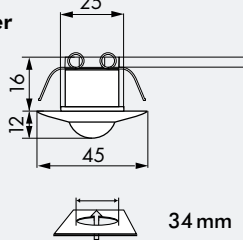

LUXOMAT® PD9-M-1C-DE

Extrem kleine Bauweise

TECHNISCHE DATEN

- 230V~ ±10%
- $\bigcirc$ 360°
- sitzend $\varnothing$ 4,00 m
  quer $\varnothing$ 10,00 m
  frontal $\varnothing$ 6,00 m
- IP20 / Klasse II / C ∞
- **Melder**
   $\varnothing$ 45 x H 28 mm
  Leistungsteil
  L 165 x B 24 x H 24 mm
- -25°C bis +50°C
- aus hochwertigem und UV-beständigem Polycarbonat
- IR-PD9, IR-PD-Mini
- **Kanal 1 (Lichtsteuerung)**
  Nur über Fernbedienung einstellbar
- 2300 W, $\cos\varphi = 1$;
  1150 VA, $\cos\varphi = 0,5$
- 5 Min. - 30 Min.
- 20 - 2000 Lux

PRODUKTINFORMATIONEN

- Fernbedienbarer Mini-Präsenzmelder LUXOMAT® PD9-M-1C-DE für Innen-Anwendungen in der Ausführung Master mit kreisförmigem Erfassungsbereich
- Ein Schaltkanal zum Schalten von Licht
- Trotz kleinster Abmessungen leistungsstarkes Relais zum Schalten hoher Lampenleistungen
- Sofortige Inbetriebnahme mit Werksprogramm
- Zahlreiche Programme mit der Fernbedienung LUXOMAT® IR-PD9 (Zubehör)
- Spezialausführung mit Federklammern für den einfachen und zeitsparenden Einbau direkt in Leuchten oder in abgehängte Decken
- Leistungsteil paßt durch die Bohrung für Sensorteil in der Decke
- **Einsatzbeispiele:**
  Büros, Sitzungsräume, Krankenhäuser, Vorräume, Kindergärten

Melder

- 1 ■ Frontal auf den Melder zu gehen
- 2 ■ Quer zum Melder gehen
- 3 ■ Sitzende Tätigkeit

ZUBEHÖR (OPTIONAL)

(separat zu bestellen)

(separat zu bestellen)

Bestellbezeichnung	Farbe	Artikel-Nummer
PD9-M-1C-DE	weiß	92900
PD9-M-1C-DE	Edelstahl-Optik	92901
Zubehör (optional)		
LUXOMAT® IR-PD9	grau	92201
LUXOMAT® IR-PD-Mini	grau	92159

DECKEN-PRÄSENZMELDER