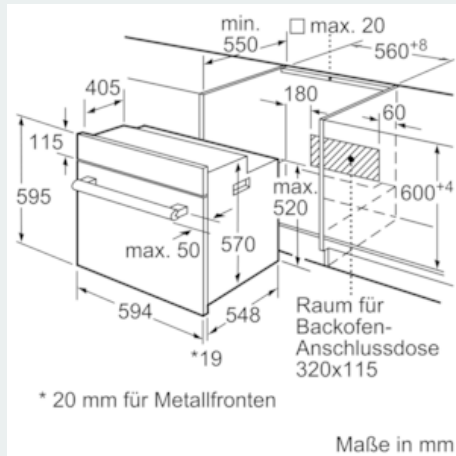

iQ100, Einbau-Herd, 60 x 60 cm, Weiß HE010FBV1

Maßzeichnungen