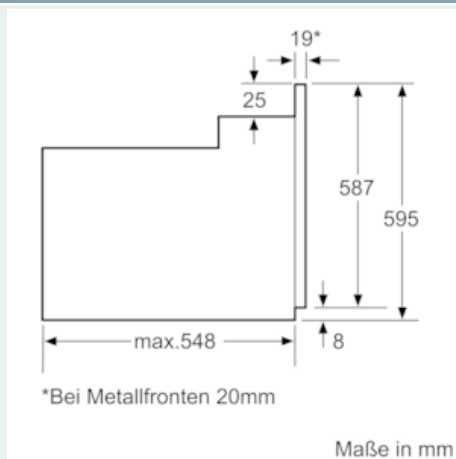

iQ100, Einbau-Herd, 60 x 60 cm, Weiß HE010FBV1

Maßzeichnungen