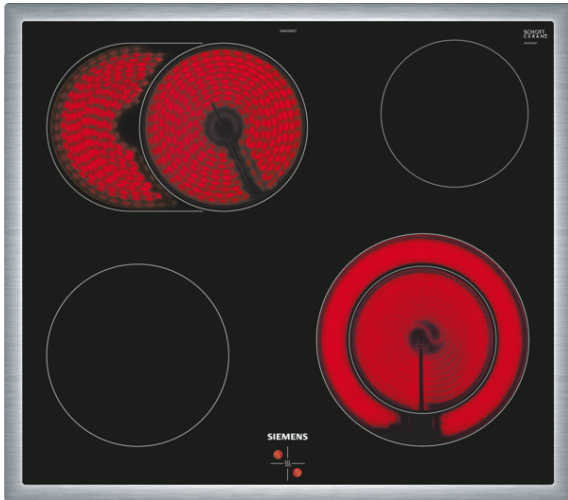

iQ100, Einbau-Herd, 60 x 60 cm, Weiß HE010FBV1

Verkürzen Sie die Kochzeit dank Schnellaufheizung.

- ✓ Schneller zur gewünschten Backtemperatur - Schnellaufheizung.
- ✓ Hochwertige Beschichtung für einfache Reinigung - granit Glanz-Emaille.
- ✓ Perfekte Backergebnisse auf bis zu 3 Ebenen dank innovativer Wärmeverteilung - 3D-Heißluft Plus.

Komfort

- Backofengriff aus Aluminium
- Schnellaufheizung
- Halogenleuchte
- Kühlgebläse

Zubehör

- 1 x Universalpfanne, 1 x Kombirost

Umwelt und Sicherheit

- Geringe Türtemperatur

Technische Info:

- Nur zur Kombination mit einem konventionellen Glaskeramik-Kochfeld.
- Nennspannung: 220 - 240 V
- Gesamtanschlusswert Elektro: 11.1 kW
-
- Energieeffizienzklasse (gem. EU Nr. 65/2014): A (auf einer Energieeffizienzklassen-Skala von A+++ bis D)
- Energieverbrauch pro Zyklus im konventionellen Modus: 0.98 kWh
- Energieverbrauch pro Zyklus im Umluft-Modus: 0.79 kWh
- Zahl der Garräume: 1
- Wärmequelle: elektrisch
- Innenraumvolumen: 66 l

Maße

- Gerätemaße (HxBxT): 595 x 594 x 548 mm
-
- Nischenmaße (HxBxT): 604 mm x 560 mm x 550 mm
- „Maße und Einbauhinweise zu diesem Gerät gemäß technischer Zeichnung beachten“

iQ100, Einbau-Herd, 60 x 60 cm, Weiß HE010FBV1

Maßzeichnungen

iQ300, Elektrokochfeld, 60 cm, herdgesteuert EA645GN17

Das moderne Glaskeramik-Kochfeld für mehr Freude am Kochen und weniger Arbeit beim Säubern.

✓ Bedienung der Kochzonen über die Drehwähler am Einbauserd.