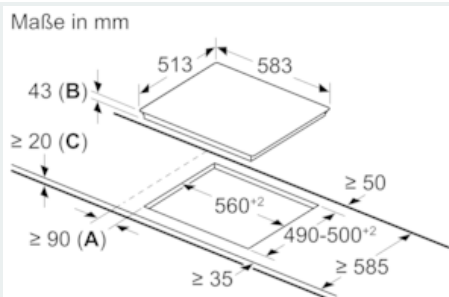

Maße

- Gerätemaße (HxBxT): 595 x 594 x 548 mm
-
- Nischenmaße (HxBxT): 604 mm x 560 mm x 550 mm
- „Maße und Einbauhinweise zu diesem Gerät gemäß technischer Zeichnung beachten“

iQ100, Einbau-Herd, 60 x 60 cm, Weiß HE010FBV1

Ausstattung

Technische Daten

Gerätetyp : Kochfeld Glaskeramik
 Bauform : Eingebaut
 Energiequelle : Elektro
 Anzahl der Kochzonen, die gleichzeitig benutzt werden können : 4
 Nischenmaße (H x B x T) (mm) : 43 x 560-560 x 490-500
 Gerätebreite (mm) : 583
 Abmessungen des Gerätes (mm) : 43 x 583 x 513
 Abmessungen des verpackten Gerätes (mm) : 100 x 750 x 590
 Nettogewicht (kg) : 7,360
 Bruttogewicht (kg) : 8,2
 Restwärmearzeige : Getrennt
 Lage der Steuerung : Extern
 Art der Steuerung : mit Einbaubacköfen/-herden kombiniert
 Hauptoberflächenmaterial : Glaskeramik
 Oberflächenfarbe : Edelstahl, Schwarz
 Rahmenfarbe : Edelstahl
 Approbationszertifikate : CE, VDE
 EAN-Nummer : 4242003611845
 Elektroanschlusswert (W) : 7800
 Spannung (V) : 220-240
 Frequenz (Hz) : 50; 60

Maßzeichnungen

- A:** Mindestabstand zwischen Kochfeld und Wand
B: Einbautiefe
C: Mit darunter eingebautem Backofen ggf. mehr; siehe Platzbedarf für den Backofen.

2fach Teleskopauszug HZ438201

Ausstattung

Technische Daten

Abmessungen des verpackten Gerätes (mm) : 105 x 260 x 410

Abmessung der Palette : 175 x 80 x 120

Anzahl Geräte pro Palette : 120

Nettogewicht (kg) : 1,384

Bruttogewicht (kg) : 1,7

EAN-Nummer : 4242003832349