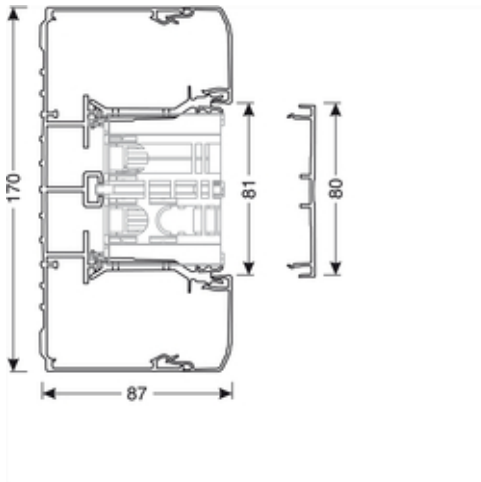

### Oberteil 80,PVC,lichtgrau

für Geräteeinbaukanal - System BRN.

BRN7008027035

#### Technische Merkmale

Werkstoff	PVC
Länge	2000 mm
Farbe	lichtgrau
RAL Farbe Nummer (ähnlich)	7035
OT-Breite	80 mm
Schutzfolie	Ja
Approbationen	EN50085-2-1