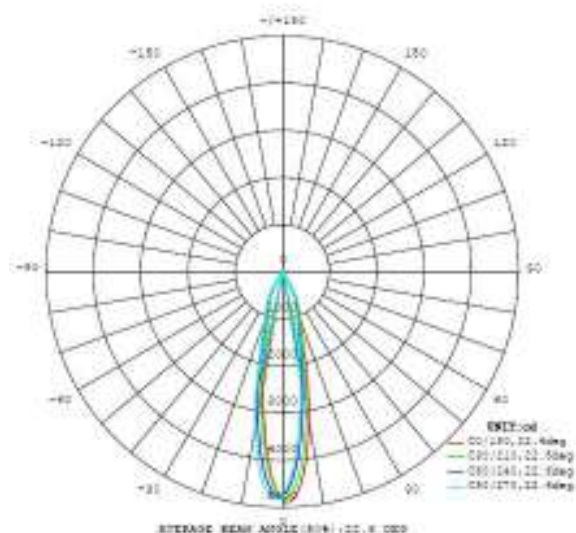

Leuchtmittel 1

Fassungsart (1)	LED
Leuchtmitteltyp (1)	LED
Leuchtmittel inkl. (1)	INKLUSIV
Kelvin Gesamt	3000K
Lichtfarbe Gesamt	WARM WHITE
max. Wattage (1)	1X6W
Nennlebensdauer (in h)	50000
Farbwiedergabeindex (Ra, CRI)	>80
Energieeffizienzklasse	LED - A+
Dimmbar	Nein
Funktion	LED nicht tauschbar

Technische Änderungen vorbehalten

EGLO Leuchten GmbH
Heiligkreuz 22 | 6136 Pöll | Austria

Tel. +43 (0) 5242 / 6996 - 0
Fax: +43 (0) 5242 / 6996 - 938
www.eglo.com

my light | my style