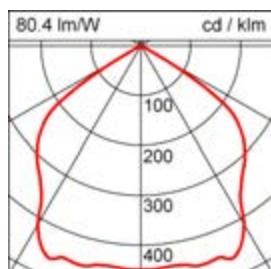

Lampe 1:

Anzahl 1
 Leistung 28,00 W
 Farbtemperatur 4000 K
 Lebensdauer
 Lichtfarbe 840
 Leuchtmittel LED

Lampe 2:

Lebensdauer Lampe

Maße und Gewichte:

Breite B 109 mm
 Höhe H 226 mm
 Gewicht 1,37 kg
 Länge L 194 mm

Lichttechnik:

Farbwiedergabeindex 85
 Lichtaustrittswinkel 106°
 Leuchtenlichtstrom 2.250 lm

Zubehör

Displayausleger für Wandmontage

982058.000 L 500, B 180, H 180 edelstahl

Mastbefestigungszubehör

Mastaufsätze einfach